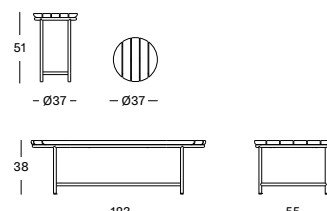

SIDE TABLE DIA 37 GT070 € 300

COFFEE TABLE 123X55 GT071 € 800

Base Aluminium

Black
A007

White
A008

Top Teak

Untreated teak
W002

Vraag uw kortingsprijs
Ask your Discount Price
Demandez votre prix de Réduction
Fragen Sie Ihren Rabatt Preis
info@bcosy.be