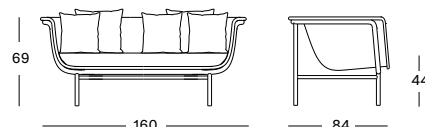

Seat Wicker

Taupe S021 Natural S024