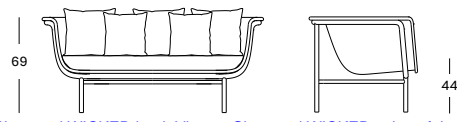

Seat Wicker

Taupe S021 Natural S024