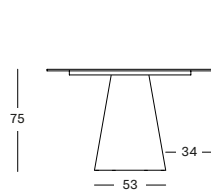

### SANDRO DINING TABLE DIA 120 GT032A045

- Aluminium frame with a ceramic table top.

**FLINT CERAMIC TOP K001 € 2440**

**SHARDS CERAMIC TOP K002 € 2250**

**PORTLAND CERAMIC TOP K003 € 2250**

**Frame Aluminium**

### SANDRO DINING TABLE DIA 150 GT033A045

- Aluminium frame with a ceramic table top.

**FLINT CERAMIC TOP K001 € 3150**

**SHARDS CERAMIC TOP K002 € 2750**

**PORTLAND CERAMIC TOP K003 € 2750**

### SANDRO DINING TABLE 240X120 GT034A045

- Aluminium frame with a ceramic table top.

**FLINT CERAMIC TOP K001 € 5065**

**SHARDS CERAMIC TOP K002 € 4250**

**PORTLAND CERAMIC TOP K003 € 4250**