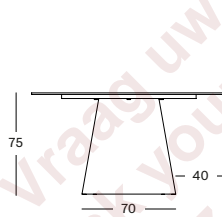

### SANDRO DINING TABLE DIA 150 GT033A045

- Aluminium frame with a ceramic table top.

**FLINT CERAMIC TOP K001 € 3150**

**SHARDS CERAMIC TOP K002 € 2750**

**PORTLAND CERAMIC TOP K003 € 2750**