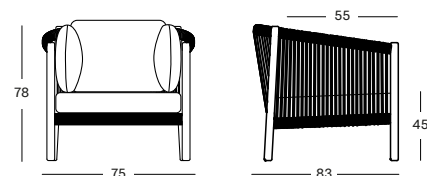

PROTECTIVE COVER PC002 € 250

Vraag uw kortingsprijs
Ask your Discount Price
Demandez votre prix de Réduction
Fragen Sie Ihren Rabatt Preis
info@bcosy.be