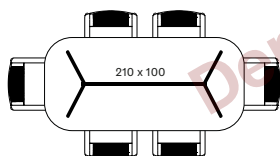

DINING TABLE 280X106 GT057 € 4750

DECOKUSSENS

VERKRIJGBAAR IN ALLE VINCENT SHEPPARD STOFFEN

35X50

40X40

45X50

50X50

60X60