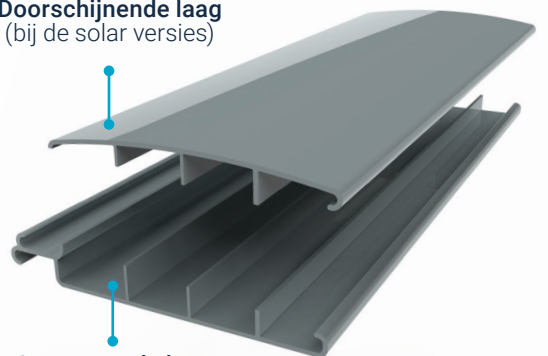

Origin Lamel

60x14 mm

Type	PVC gekleurd	PVC solar	Polycarbonaat solar
Kleur	 Wit  Grijs  Zand  Blauw	 Transparant  Solar	 Transparant  Solar  Alu-look
Solar effect	X	☀ ☀ ☀	☀ ☀ ☀ ☀
Zichtbaarheid condensatie	✓ geen zichtbare condensatie	Sterk	Sterk, Zwak
Gewicht	4,4kg/m ²	4,4kg/m ²	3,2kg/m ²
T° min T° max	-10°c +60 °c	-10°c +60°c	-30°c +120°c
Hagelweerstand	X niet getest	X niet getest	HW3
Conform de Franse norm	✓	X	✓

 $u = 4,54 \text{ W/m}^2\text{K}$

 6kg/m²

Voordelen van de **Origin** lamel :

- Beschikbaar in 7 kleuren
- Beschikbaar in PVC en PC
- Ultrasoon gelast
- Een prijsgunstige oplossing
- Diameter van de rol in opgerolde toestand kleiner dan die van de Premium lamel

Doorschijnende laag
(bij de solar versies)

Opwarmende laag
(bij de solar versies)