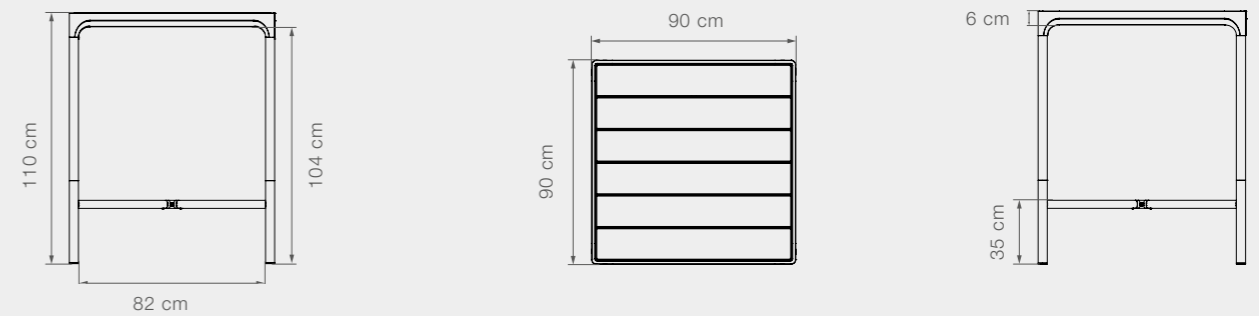

**12404 FOUR** Dining table (+ **12428 FOUR** Leg extension = **FOUR** Counter height table)

Product weight bamboo	43 kg // 94,8 lbs	Width	90 cm // 35,4 in	Height under TT*	68 cm // 26,8 in	Space legs top	262 cm // 103,1 in
Product weight aluminum	39 kg // 86 lbs	Length	270 cm // 106,3 in	Height Counter under TT*	86 cm // 33,9 in	Height extension legs	18 cm // 7,1 in
Weight extension legs	1,1 kg // 2,4 lbs	Height	74 cm // 29,1 in	TT* thickness	6 cm // 2,4 in	Slats used	6 pcs
Tube size	Ø40 mm // 1,6 in	Height Counter	92 cm // 36,2 in	Space legs floor	262 cm // 103,1 in	Diameter	283 cm // 111,4 in

## DINING SPECIFICATIONS

Powder coated black aluminum frame

Bamboo or aluminum tabletop

Maintenance: Oil / Repair lacquer

\*TT = TableTop

**12424 FOUR** Bar table

Product weight bamboo	22 kg // 48,5 lbs	Width	90 cm // 35,4 in	Height under TT*	104 cm // 40,9 in	Space legs top	82 cm // 32,3 in
Product weight aluminum	20,9 kg // 46,1 lbs	Length	90 cm // 35,4 in	TT* thickness	6 cm // 2,4 in	Bar height	35 cm // 13,8 in
Tube size	Ø40 mm // 1,6 in	Height	110 cm // 43,3 in	Space legs floor	82 cm // 32,3 in	Slats used	6 pcs

**12425 FOUR** Bar table

Product weight bamboo	32,7 kg // 72,1 lbs	Width	90 cm // 35,4 in	Height under TT*	104 cm // 40,9 in	Space legs top	152 cm // 59,8 in
Product weight aluminum	30,3 kg // 66,8 lbs	Length	160 cm // 63 in	TT* thickness	6 cm // 2,4 in	Bar height	35 cm // 13,8 in
Tube size	Ø40 mm // 1,6 in	Height	110 cm // 43,3 in	Space legs floor	152 cm // 59,8 in	Slats used	6 pcs