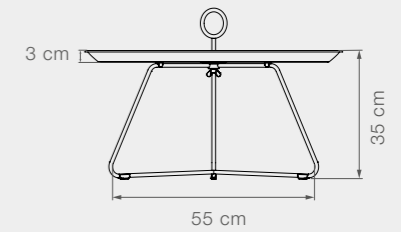

**10912 EDGE** Tray table

Product weight	7,2 kg // 19,9 lbs	Width	Ø62 cm // 24,4 in	Height under TT*	42,8 cm // 16,9 in	Space legs top	42 cm // 16,5 in
Tube size	Ø12 mm // 0,5 in	Depth	Ø62 cm // 24,4 in	TT* thickness	2 mm // 0,1 in	Diameter	62 cm // 24,4 in
Slats used	N/A	Height	43/46 cm // 16,9/18,1 in	Space legs floor	42 cm // 16,5 in		

# TRAY TABLES

## LOUNGE SPECIFICATIONS

Powder coated steel frame  
 Powder coated aluminum tabletop  
 Maintenance: Repair lacquer

\*TT = TableTop

**20901 EYELET** Tray table

**20903 EYELET** Tray table

Product weight	2,3 kg // 5,1 lbs	Width	Ø45 cm // 17,7 in	Height under TT*	43,5 cm // 17,1 in	Space legs top	N/A
Tube size	Ø10 mm // 0,4 in	Depth	Ø45 cm // 17,7 in	TT* thickness	3 cm // 1,2 in	Diameter	45 cm // 17,7 in
Slats used	N/A	Height	46,5/57,5 cm // 18,3/22,6 in	Space legs floor	35 cm // 13,8 in		

**20902 EYELET** Tray table

Product weight	2,9 kg // 6,4 lbs	Width	Ø57,5 cm // 22,6 in	Height under TT*	38 cm // 15 in	Space legs top	N/A
Tube size	Ø10 mm // 0,4 in	Depth	Ø57,5 cm // 22,6 in	TT* thickness	3 cm // 1,2 in	Diameter	57,5 cm // 22,6 in
Slats used	N/A	Height	41/52 cm // 16,1/20,5 in	Space legs floor	46 cm // 18,1 in		