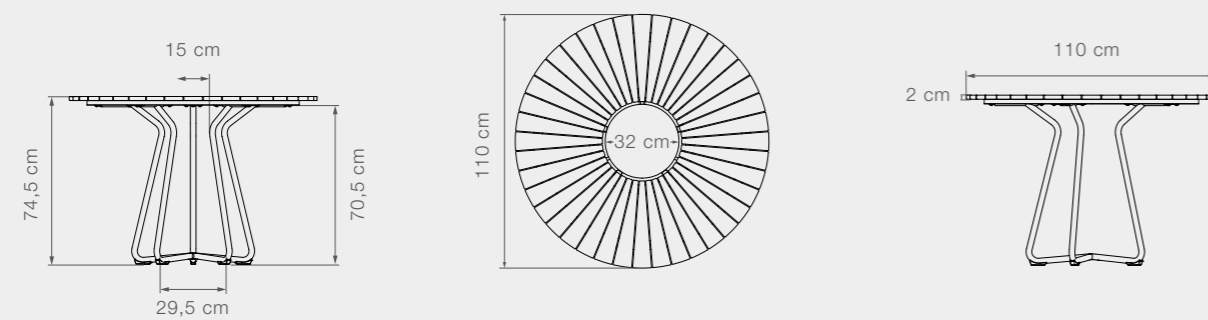

Product weight	21,5 kg // 47,4 lbs	Width	Ø110 cm // 43,3 in	Height under TT*	70,5 cm // 27,8 in	Space legs top	15 cm // 5,9 in
Tube size	Ø25 mm // 1 in	Depth	Ø110 cm // 43,3 in	TT* thickness	2 cm // 0,8 in	Granite stone	Ø32 cm // 12,6 in
Slats used	40 pcs	Height	74,5 cm // 29,3 in	Space legs floor	29,5 cm // 11,6 in	Diameter	110 cm // 43,3 in

**11601 LEAF** Dining table

Product weight	30,4 kg // 67 lbs	Width	145,5 cm // 57,3 in	Height under TT*	70,5 cm // 27,8 in	Space legs top	49 cm // 19,3 in
Tube size	Ø10/22 mm // 0,4/0,9 in	Depth	145,5 cm // 57,3 in	TT* thickness	2 cm // 0,8 in	Diameter	155 cm // 61 in
Slats used	24 pcs	Height	74,5 cm // 29,3 in	Space legs floor	86 cm // 33,9 in		

**11006 CIRCLE** Dining table

Product weight	38,8 kg // 85,5 lbs	Width	Ø150 cm // 59,1 in	Height under TT*	70,5 cm // 27,8 in	Space legs top	38,5 cm // 15,2 in
Tube size	Ø25 mm // 1 in	Depth	Ø150 cm // 59,1 in	TT* thickness	2 cm // 0,8 in	Granite stone	Ø44,5 cm // 17,5 in
Slats used	40 pcs	Height	74,5 cm // 29,3 in	Space legs floor	49 cm // 19,3 in	Diameter	150 cm // 59,1 in