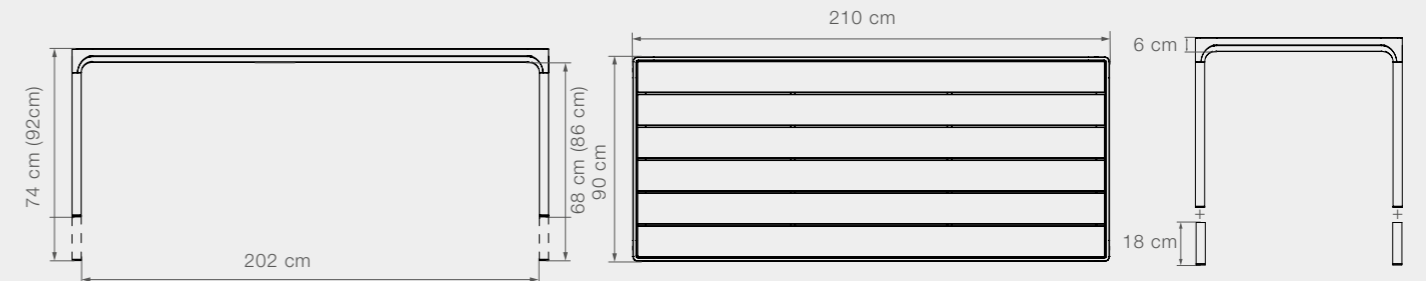

## DINING SPECIFICATIONS

Powder coated grey or black aluminum frame

Bamboo or aluminum tabletop

Maintenance: Oil / Repair lacquer

\*TT = TableTop

**12401 FOUR** Dining table (+ **12428 FOUR** Leg extension = **FOUR** Counter height table)

Product weight bamboo	18,8 kg // 41,5 lbs	Width	90 cm // 35,4 in	Height under TT*	68 cm // 26,8 in	Space legs top	82 cm // 32,3 in
Product weight aluminum	17,7 kg // 39 lbs	Length	90 cm // 35,4 in	Height Counter under TT*	86 cm // 33,9 in	Height extension legs	18 cm // 7,1 in
Weight extension legs	1,1 kg // 2,4 lbs	Height	74 cm // 29,1 in	TT* thickness	6 cm // 2,4 in	Slats used	6 pcs
Tube size	Ø40 mm // 1,6 in	Height Counter	92 cm // 36,2 in	Space legs floor	82 cm // 32,3 in	Diameter	125,5 cm // 49,4 in

**12403 FOUR** Dining table (+ **12428 FOUR** Leg extension = **FOUR** Counter height table)

Product weight bamboo	33,5 kg // 73,9 lbs	Width	90 cm // 35,4 in	Height under TT*	68 cm // 26,8 in	Space legs top	202 cm // 79,5 in
Product weight aluminum	31,5 kg // 69,4 lbs	Length	210 cm // 82,7 in	Height Counter under TT*	86 cm // 33,9 in	Height extension legs	18 cm // 7,1 in
Weight extension legs	1,1 kg // 2,4 lbs	Height	74 cm // 29,1 in	TT* thickness	6 cm // 2,4 in	Slats used	6 pcs
Tube size	Ø40 mm // 1,6 in	Height Counter	92 cm // 36,2 in	Space legs floor	202 cm // 79,5 in	Diameter	227 cm // 89,4 in