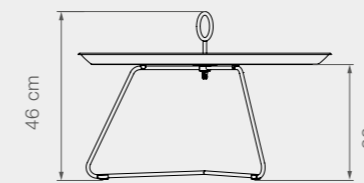

Product weight	11 kg // 24,3 lbs	Width	Ø76 cm // 29,9 in	Height under TT*	36,8 cm // 14,5 in	Space legs top	52 cm // 20,5 in
Tube size	Ø12 mm // 0,5 in	Depth	Ø76 cm // 29,9 in	TT* thickness	2 mm // 0,1 in	Diameter	76 cm // 29,9 in
Slats used	N/A	Height	37/40 cm // 14,6/15,7 in	Space legs floor	52 cm // 20,5 in		

**10912 EDGE** Tray table

Product weight	7,2 kg // 19,9 lbs	Width	Ø62 cm // 24,4 in	Height under TT*	42,8 cm // 16,9 in	Space legs top	42 cm // 16,5 in
Tube size	Ø12 mm // 0,5 in	Depth	Ø62 cm // 24,4 in	TT* thickness	2 mm // 0,1 in	Diameter	62 cm // 24,4 in
Slats used	N/A	Height	43/46 cm // 16,9/18,1 in	Space legs floor	42 cm // 16,5 in		

# TRAY TABLES

## LOUNGE SPECIFICATIONS

Powder coated steel frame  
 Powder coated aluminum tabletop  
 Maintenance: Repair lacquer

\*TT = TableTop

**20901 EYELET** Tray table

**20903 EYELET** Tray table

Product weight	2,3 kg // 5,1 lbs	Width	Ø45 cm // 17,7 in	Height under TT*	43,5 cm // 17,1 in	Space legs top	N/A
Tube size	Ø10 mm // 0,4 in	Depth	Ø45 cm // 17,7 in	TT* thickness	3 cm // 1,2 in	Diameter	45 cm // 17,7 in
Slats used	N/A	Height	46,5/57,5 cm // 18,3/22,6 in	Space legs floor	35 cm // 13,8 in		