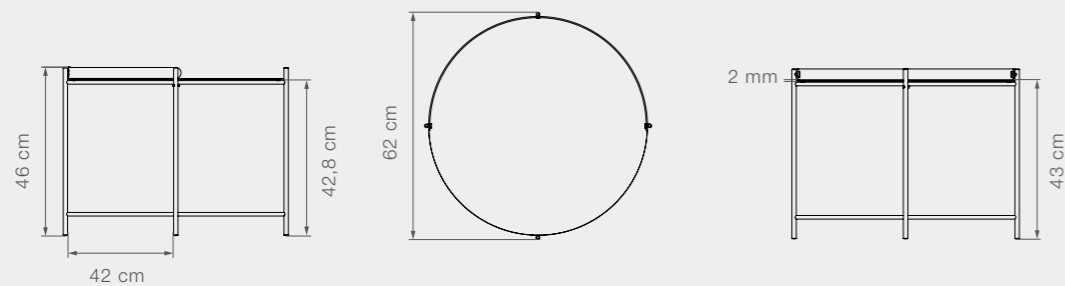

10912 EDGE Tray table

Product weight	7,2 kg // 19,9 lbs	Width	Ø62 cm // 24,4 in	Height under TT*	42,8 cm // 16,9 in	Space legs top	42 cm // 16,5 in
Tube size	Ø12 mm // 0,5 in	Depth	Ø62 cm // 24,4 in	TT* thickness	2 mm // 0,1 in	Diameter	62 cm // 24,4 in
Slats used	N/A	Height	43/46 cm // 16,9/18,1 in	Space legs floor	42 cm // 16,5 in