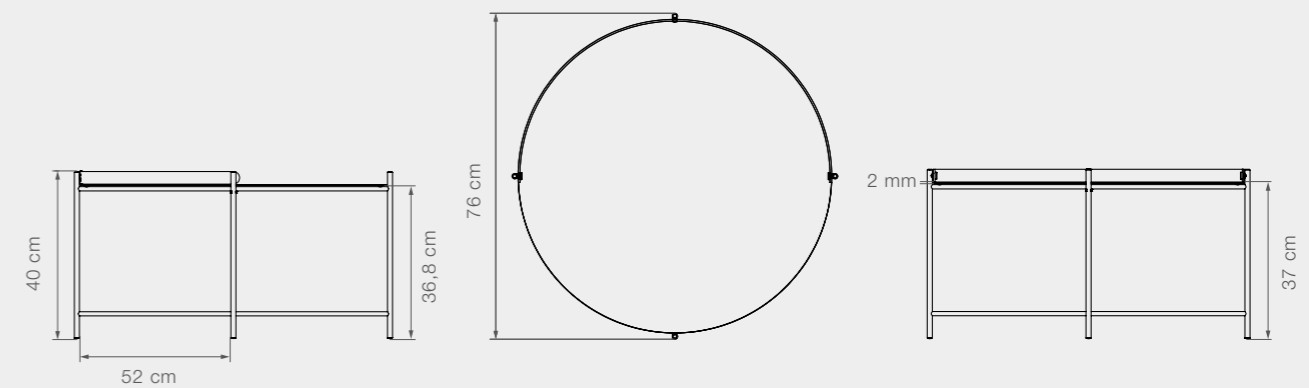

# TRAY TABLES

## LOUNGE SPECIFICATIONS

Powder coated steel frame  
 Powder coated steel tabletop  
 Maintenance: Repair lacquer

\*TT = TableTop

**10911 EDGE** Tray table

**10913 EDGE** Tray table

Product weight	4,3 kg // 9,5 lbs	Width	Ø46,5 cm // 18,3 in	Height under TT*	49,8 cm // 19,6 in	Space legs top	31 cm // 12,2 in
Tube size	Ø12 mm // 0,5 in	Depth	Ø46,5 cm // 18,3 in	TT* thickness	2 mm // 0,1 in	Diameter	Ø46,5 cm // 18,3 in
Slats used	N/A	Height	50/53 cm // 19,7/20,9 in	Space legs floor	31 cm // 12,2 in		