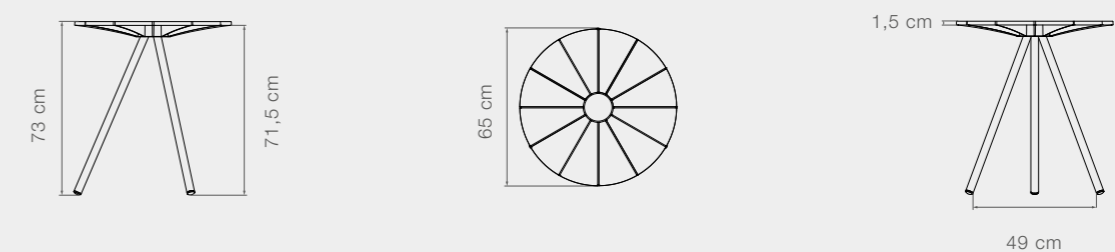

23850 NAMI Café table

Product weight	5,7 kg // 12,6 lbs	Width	Ø65 cm // 25,6 in	Height under TT*	71,5 cm // 28,1 in	Diameter	65 cm // 25,6 in
Tube size	Ø30 mm // 1,2 in	Depth	Ø65 cm // 25,6 in	TT* thickness	1,5 cm // 0,6 in		
Slats used	N/A	Height	73 cm // 28,7 in	Space legs floor	49 cm // 19,3 in		

Houe SKETCH tuintafels Houe CIRCLE tuintafels Houe bamboe tuintafels Houe CIRCUM tuintafels Houe EDGE tuintafels Houe EDGE bijzettafels Houe EYELET tuintafels Houe EYELET bijzettafels Houe FOUR tuintafels
Houe tables de jardin SKETCH Houe tables de jardin CIRCLE Houe tables de jardin bambou Houe tables de jardin CIRCUM Houe tables de jardin EDGE Houe tables d'appoint EDGE Houe tables de jardin EYELET Houe tables d'appoint EYELET Houe tables de jardin FOUR Houe tables
Houe table de jardin SKETCH Houe table de jardin CIRCLE Houe table de jardin bambou Houe table de jardin CIRCUM Houe table de jardin EDGE Houe table d'appoint EDGE Houe table de jardin EYELET Houe table d'appoint EYELET Houe table de jardin FOUR Houe table
Houe SKETCH garden tables Houe CIRCLE garden tables Houe bamboo garden tables Houe CIRCUM garden tables Houe EDGE garden tables Houe EDGE side tables Houe EYELET garden tables Houe EYELET side tables Houe FOUR garden tables
Houe SKETCH Gartentische Houe CIRCLE Gartentische Houe Bambus Gartentische Houe CIRCUM Gartentische Houe EDGE Gartentische Houe EDGE Beistelltische Houe EYELET Gartentische Houe EYELET Beistelltische Houe FOUR Gartentische