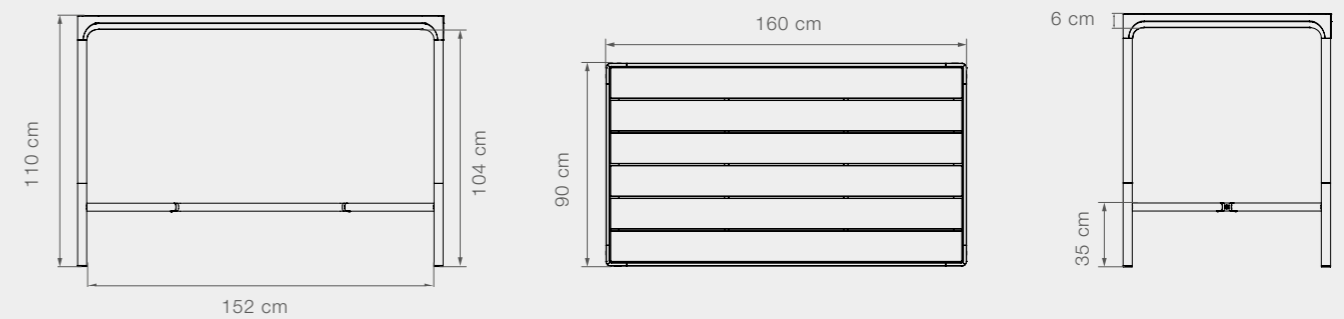

**12404 FOUR** Dining table (+ **12428 FOUR** Leg extension = **FOUR** Counter height table)

Product weight bamboo	43 kg // 94,8 lbs	Width	90 cm // 35,4 in	Height under TT*	68 cm // 26,8 in	Space legs top	262 cm // 103,1 in
Product weight aluminum	39 kg // 86 lbs	Length	270 cm // 106,3 in	Height Counter under TT*	86 cm // 33,9 in	Height extension legs	18 cm // 7,1 in
Weight extension legs	1,1 kg // 2,4 lbs	Height	74 cm // 29,1 in	TT* thickness	6 cm // 2,4 in	Slats used	6 pcs
Tube size	Ø40 mm // 1,6 in	Height Counter	92 cm // 36,2 in	Space legs floor	262 cm // 103,1 in	Diameter	283 cm // 111,4 in

## DINING SPECIFICATIONS

Powder coated black aluminum frame

Bamboo or aluminum tabletop

Maintenance: Oil / Repair lacquer

\*TT = TableTop

**12424 FOUR** Bar table

Product weight bamboo	22 kg // 48,5 lbs	Width	90 cm // 35,4 in	Height under TT*	104 cm // 40,9 in	Space legs top	82 cm // 32,3 in
Product weight aluminum	20,9 kg // 46,1 lbs	Length	90 cm // 35,4 in	TT* thickness	6 cm // 2,4 in	Bar height	35 cm // 13,8 in
Tube size	Ø40 mm // 1,6 in	Height	110 cm // 43,3 in	Space legs floor	82 cm // 32,3 in	Slats used	6 pcs

**12425 FOUR** Bar table

Product weight bamboo	32,7 kg // 72,1 lbs	Width	90 cm // 35,4 in	Height under TT*	104 cm // 40,9 in	Space legs top	152 cm // 59,8 in
Product weight aluminum	30,3 kg // 66,8 lbs	Length	160 cm // 63 in	TT* thickness	6 cm // 2,4 in	Bar height	35 cm // 13,8 in
Tube size	Ø40 mm // 1,6 in	Height	110 cm // 43,3 in	Space legs floor	152 cm // 59,8 in	Slats used	6 pcs