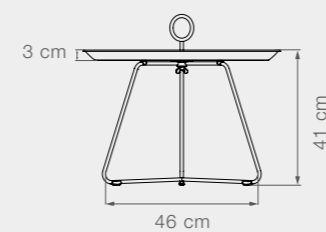

Product weight	11 kg // 24,3 lbs	Width	Ø76 cm // 29,9 in	Height under TT*	36,8 cm // 14,5 in	Space legs top	52 cm // 20,5 in
Tube size	Ø12 mm // 0,5 in	Depth	Ø76 cm // 29,9 in	TT* thickness	2 mm // 0,1 in	Diameter	76 cm // 29,9 in
Slats used	N/A	Height	37/40 cm // 14,6/15,7 in	Space legs floor	52 cm // 20,5 in		

## LOUNGE SPECIFICATIONS

Powder coated steel frame  
 Powder coated aluminum tabletop  
 Maintenance: Repair lacquer

\*TT = TableTop

**20901 EYELET** Tray table

**20903 EYELET** Tray table

Product weight	2,3 kg // 5,1 lbs	Width	Ø45 cm // 17,7 in	Height under TT*	43,5 cm // 17,1 in	Space legs top	N/A
Tube size	Ø10 mm // 0,4 in	Depth	Ø45 cm // 17,7 in	TT* thickness	3 cm // 1,2 in	Diameter	45 cm // 17,7 in
Slats used	N/A	Height	46,5/57,5 cm // 18,3/22,6 in	Space legs floor	35 cm // 13,8 in		

Product weight	4 kg // 8,8 lbs	Width	Ø70 cm // 27,6 in	Height under TT*	32 cm // 12,6 in	Space legs top	N/A
Tube size	Ø10 mm // 0,4 in	Depth	Ø70 cm // 27,6 in	TT* thickness	3 cm // 1,2 in	Diameter	70 cm // 27,6 in
Slats used	N/A	Height	35/46 cm // 13,8/18,1 in	Space legs floor	55 cm // 21,7 in		

**20902 EYELET** Tray table

Product weight	2,9 kg // 6,4 lbs	Width	Ø57,5 cm // 22,6 in	Height under TT*	38 cm // 15 in	Space legs top	N/A
Tube size	Ø10 mm // 0,4 in	Depth	Ø57,5 cm // 22,6 in	TT* thickness	3 cm // 1,2 in	Diameter	57,5 cm // 22,6 in
Slats used	N/A	Height	41/52 cm // 16,1/20,5 in	Space legs floor	46 cm // 18,1 in		