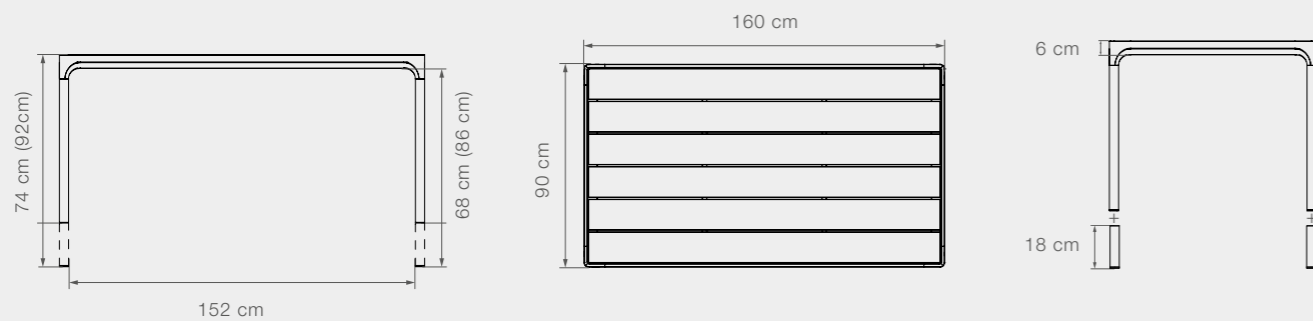

Product weight bamboo	18,8 kg // 41,5 lbs	Width	90 cm // 35,4 in	Height under TT*	68 cm // 26,8 in	Space legs top	82 cm // 32,3 in
Product weight aluminum	17,7 kg // 39 lbs	Length	90 cm // 35,4 in	Height Counter under TT*	86 cm // 33,9 in	Height extension legs	18 cm // 7,1 in
Weight extension legs	1,1 kg // 2,4 lbs	Height	74 cm // 29,1 in	TT* thickness	6 cm // 2,4 in	Slats used	6 pcs
Tube size	Ø40 mm // 1,6 in	Height Counter	92 cm // 36,2 in	Space legs floor	82 cm // 32,3 in	Diameter	125,5 cm // 49,4 in

**12403 FOUR** Dining table (+ **12428 FOUR** Leg extension = **FOUR** Counter height table)

Product weight bamboo	33,5 kg // 73,9 lbs	Width	90 cm // 35,4 in	Height under TT*	68 cm // 26,8 in	Space legs top	202 cm // 79,5 in
Product weight aluminum	31,5 kg // 69,4 lbs	Length	210 cm // 82,7 in	Height Counter under TT*	86 cm // 33,9 in	Height extension legs	18 cm // 7,1 in
Weight extension legs	1,1 kg // 2,4 lbs	Height	74 cm // 29,1 in	TT* thickness	6 cm // 2,4 in	Slats used	6 pcs
Tube size	Ø40 mm // 1,6 in	Height Counter	92 cm // 36,2 in	Space legs floor	202 cm // 79,5 in	Diameter	227 cm // 89,4 in

**12402 FOUR** Dining table (+ **12428 FOUR** Leg extension = **FOUR** Counter height table)

Product weight bamboo	28,5 kg // 62,8 lbs	Width	90 cm // 35,4 in	Height under TT*	68 cm // 26,8 in	Space legs top	152 cm // 59,8 in
Product weight aluminum	26,6 kg // 58,6 lbs	Length	160 cm // 63 in	Height Counter under TT*	86 cm // 33,9 in	Height extension legs	18 cm // 7,1 in
Weight extension legs	1,1 kg // 2,4 lbs	Height	74 cm // 29,1 in	TT* thickness	6 cm // 2,4 in	Slats used	6 pcs
Tube size	Ø40 mm // 1,6 in	Height Counter	92 cm // 36,2 in	Space legs floor	152 cm // 59,8 in	Diameter	182 cm // 71,7 in