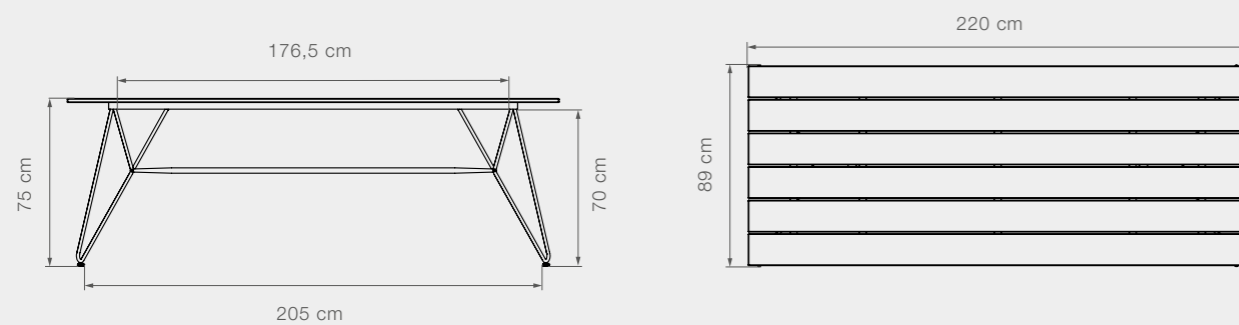

10716 SKETCH Dining table

Product weight	44,8 kg // 98,8 lbs	Width	89 cm // 35 in	Height under TT*	70 cm // 27,6 in	Space legs top	176,5 cm // 69,5 in
Tube size	Ø14/24 mm // 0,6/0,9 in	Length	220 cm // 86,6 in	TT* thickness	2 cm // 0,8 in	Diameter	N/A
Slats used	6 pcs	Height	75 cm // 29,5 in	Space legs floor	205 cm // 80,7 in