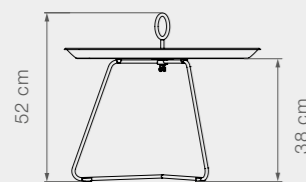

# TRAY TABLES

## LOUNGE SPECIFICATIONS

Powder coated steel frame  
 Powder coated aluminum tabletop  
 Maintenance: Repair lacquer

\*TT = TableTop

**20901 EYELET** Tray table

**20903 EYELET** Tray table

Product weight	2,3 kg // 5,1 lbs	Width	Ø45 cm // 17,7 in	Height under TT*	43,5 cm // 17,1 in	Space legs top	N/A
Tube size	Ø10 mm // 0,4 in	Depth	Ø45 cm // 17,7 in	TT* thickness	3 cm // 1,2 in	Diameter	45 cm // 17,7 in
Slats used	N/A	Height	46,5/57,5 cm // 18,3/22,6 in	Space legs floor	35 cm // 13,8 in		

Product weight	4 kg // 8,8 lbs	Width	Ø70 cm // 27,6 in	Height under TT*	32 cm // 12,6 in	Space legs top	N/A
Tube size	Ø10 mm // 0,4 in	Depth	Ø70 cm // 27,6 in	TT* thickness	3 cm // 1,2 in	Diameter	70 cm // 27,6 in
Slats used	N/A	Height	35/46 cm // 13,8/18,1 in	Space legs floor	55 cm // 21,7 in		

**20902 EYELET** Tray table

Product weight	2,9 kg // 6,4 lbs	Width	Ø57,5 cm // 22,6 in	Height under TT*	38 cm // 15 in	Space legs top	N/A
Tube size	Ø10 mm // 0,4 in	Depth	Ø57,5 cm // 22,6 in	TT* thickness	3 cm // 1,2 in	Diameter	57,5 cm // 22,6 in
Slats used	N/A	Height	41/52 cm // 16,1/20,5 in	Space legs floor	46 cm // 18,1 in		