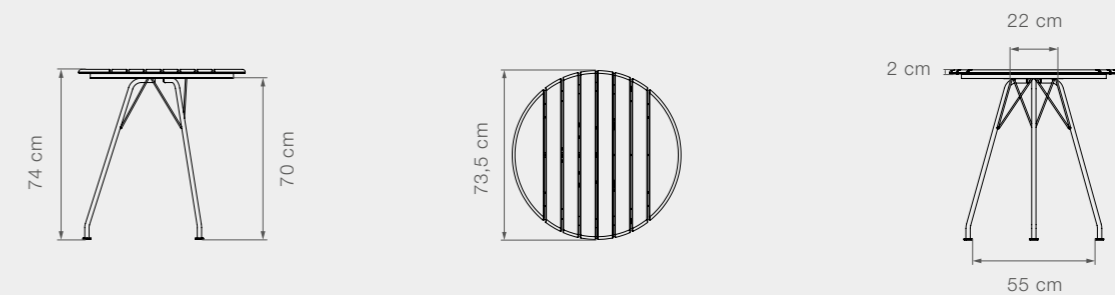

## DINING SPECIFICATIONS

Powder coated grey or black legs/frame in steel or aluminum

Bamboo or aluminum tabletop

Maintenance: Oil / Repair lacquer

\*TT = TableTop

**10705 SKETCH** Dining table

Product weight	35,5 kg // 78,3 lbs	Width	89 cm // 35 in	Height under TT*	70 cm // 27,6 in	Space legs top	116,5 cm // 45,9 in
Tube size	Ø14/24 mm // 0,6/0,9 in	Length	160 cm // 63 in	TT* thickness	2 cm // 0,8 in	Diameter	N/A
Slats used	6 pcs	Height	75 cm // 29,5 in	Space legs floor	145 cm // 57,1 in		

**12831 CIRCUM** Café table

Product weight	10,5 kg // 23,2 lbs	Width	Ø73,5 cm // 28,9 in	Height under TT*	70 cm // 27,6 in	Space legs top	22 cm // 8,7 in
Tube size	Ø6/20 mm // 0,2/0,8 in	Depth	Ø73,5 cm // 28,9 in	TT* thickness	2 cm // 0,8 in	Diameter	73,5 cm // 28,9 in
Slats used	8	Height	74 cm // 29,1 in	Space legs floor	55 cm // 21,7 in		

**10716 SKETCH** Dining table

Product weight	44,8 kg // 98,8 lbs	Width	89 cm // 35 in	Height under TT*	70 cm // 27,6 in	Space legs top	176,5 cm // 69,5 in
Tube size	Ø14/24 mm // 0,6/0,9 in	Length	220 cm // 86,6 in	TT* thickness	2 cm // 0,8 in	Diameter	N/A
Slats used	6 pcs	Height	75 cm // 29,5 in	Space legs floor	205 cm // 80,7 in		

**12831 CIRCUM** Café table

Product weight	9 kg // 19,8 lbs	Width	Ø74 cm // 29,1 in	Height under TT*	70 cm // 27,6 in	Space legs top	22 cm // 8,7 in
Tube size	Ø6/19 mm // 0,2/0,7 in	Depth	Ø74 cm // 29,1 in	TT* thickness	0,5 cm // 0,2 in	Diameter	74 cm // 29,1 in
Slats used	N/A	Height	72,5 cm // 28,5 in	Space legs floor	55 cm // 21,7 in		