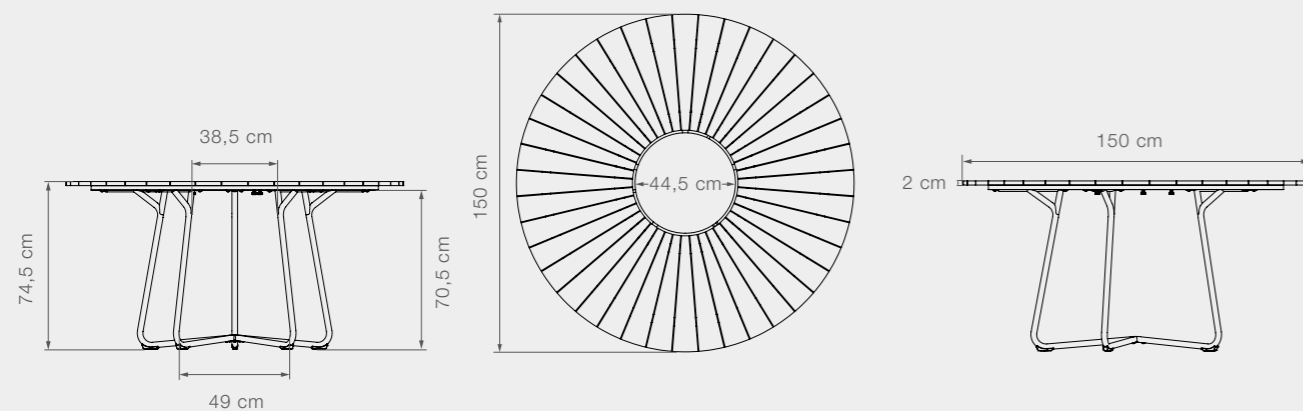

## TABLES

Product weight	21,5 kg // 47,4 lbs	Width	Ø110 cm // 43,3 in	Height under TT*	70,5 cm // 27,8 in	Space legs top	15 cm // 5,9 in
Tube size	Ø25 mm // 1 in	Depth	Ø110 cm // 43,3 in	TT* thickness	2 cm // 0,8 in	Granite stone	Ø32 cm // 12,6 in
Slats used	40 pcs	Height	74,5 cm // 29,3 in	Space legs floor	29,5 cm // 11,6 in	Diameter	110 cm // 43,3 in

**11601 LEAF** Dining table

Product weight	30,4 kg // 67 lbs	Width	145,5 cm // 57,3 in	Height under TT*	70,5 cm // 27,8 in	Space legs top	49 cm // 19,3 in
Tube size	Ø10/22 mm // 0,4/0,9 in	Depth	145,5 cm // 57,3 in	TT* thickness	2 cm // 0,8 in	Diameter	155 cm // 61 in
Slats used	24 pcs	Height	74,5 cm // 29,3 in	Space legs floor	86 cm // 33,9 in		

**11006 CIRCLE** Dining table

Product weight	38,8 kg // 85,5 lbs	Width	Ø150 cm // 59,1 in	Height under TT*	70,5 cm // 27,8 in	Space legs top	38,5 cm // 15,2 in
Tube size	Ø25 mm // 1 in	Depth	Ø150 cm // 59,1 in	TT* thickness	2 cm // 0,8 in	Granite stone	Ø44,5 cm // 17,5 in
Slats used	40 pcs	Height	74,5 cm // 29,3 in	Space legs floor	49 cm // 19,3 in	Diameter	150 cm // 59,1 in