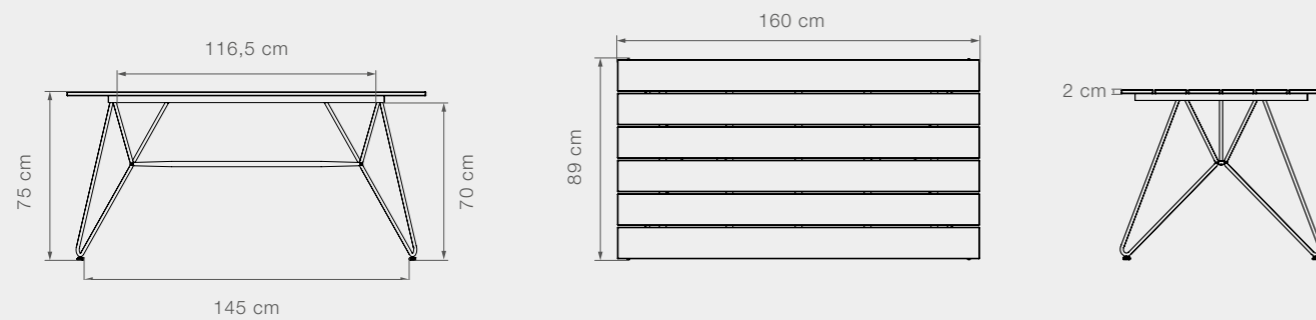

## DINING SPECIFICATIONS

Powder coated grey or black legs/frame in steel or aluminum

Bamboo or aluminum tabletop

Maintenance: Oil / Repair lacquer

\*TT = TableTop

**10705 SKETCH** Dining table

Product weight	35,5 kg // 78,3 lbs	Width	89 cm // 35 in	Height under TT*	70 cm // 27,6 in	Space legs top	116,5 cm // 45,9 in
Tube size	Ø14/24 mm // 0,6/0,9 in	Length	160 cm // 63 in	TT* thickness	2 cm // 0,8 in	Diameter	N/A
Slats used	6 pcs	Height	75 cm // 29,5 in	Space legs floor	145 cm // 57,1 in		

**12831 CIRCUM** Café table

Product weight	10,5 kg // 23,2 lbs	Width	Ø73,5 cm // 28,9 in	Height under TT*	70 cm // 27,6 in	Space legs top	22 cm // 8,7 in
Tube size	Ø6/20 mm // 0,2/0,8 in	Depth	Ø73,5 cm // 28,9 in	TT* thickness	2 cm // 0,8 in	Diameter	73,5 cm // 28,9 in
Slats used	8	Height	74 cm // 29,1 in	Space legs floor	55 cm // 21,7 in		

**10716 SKETCH** Dining table

Product weight	44,8 kg // 98,8 lbs	Width	89 cm // 35 in	Height under TT*	70 cm // 27,6 in	Space legs top	176,5 cm // 69,5 in
Tube size	Ø14/24 mm // 0,6/0,9 in	Length	220 cm // 86,6 in	TT* thickness	2 cm // 0,8 in	Diameter	N/A
Slats used	6 pcs	Height	75 cm // 29,5 in	Space legs floor	205 cm // 80,7 in		