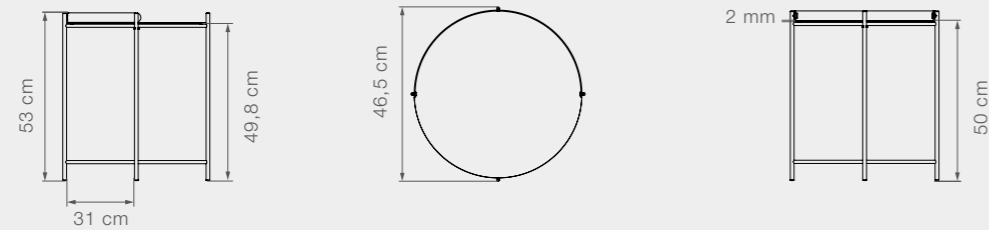

# TRAY TABLES

## LOUNGE SPECIFICATIONS

Powder coated steel frame  
 Powder coated steel tabletop  
 Maintenance: Repair lacquer

\*TT = TableTop

**10911 EDGE** Tray table

**10913 EDGE** Tray table

Product weight	4,3 kg // 9,5 lbs	Width	Ø46,5 cm // 18,3 in	Height under TT*	49,8 cm // 19,6 in	Space legs top	31 cm // 12,2 in
Tube size	Ø12 mm // 0,5 in	Depth	Ø46,5 cm // 18,3 in	TT* thickness	2 mm // 0,1 in	Diameter	Ø46,5 cm // 18,3 in
Slats used	N/A	Height	50/53 cm // 19,7/20,9 in	Space legs floor	31 cm // 12,2 in		

Product weight	11 kg // 24,3 lbs	Width	Ø76 cm // 29,9 in	Height under TT*	36,8 cm // 14,5 in	Space legs top	52 cm // 20,5 in
Tube size	Ø12 mm // 0,5 in	Depth	Ø76 cm // 29,9 in	TT* thickness	2 mm // 0,1 in	Diameter	76 cm // 29,9 in
Slats used	N/A	Height	37/40 cm // 14,6/15,7 in	Space legs floor	52 cm // 20,5 in		