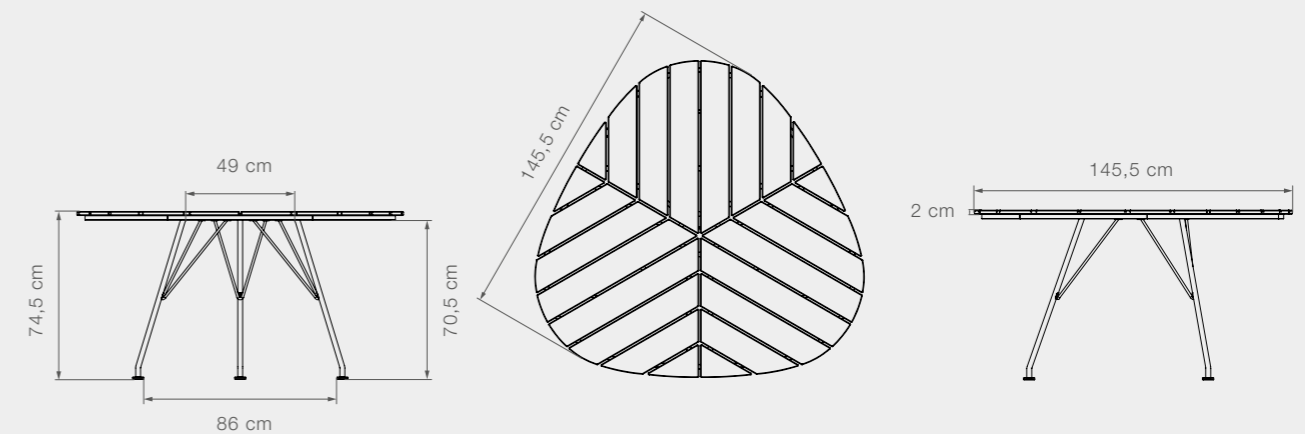

**20902 EYELET** Tray table

Product weight	2,9 kg // 6,4 lbs	Width	Ø57,5 cm // 22,6 in	Height under TT*	38 cm // 15 in	Space legs top	N/A
Tube size	Ø10 mm // 0,4 in	Depth	Ø57,5 cm // 22,6 in	TT* thickness	3 cm // 1,2 in	Diameter	57,5 cm // 22,6 in
Slats used	N/A	Height	41/52 cm // 16,1/20,5 in	Space legs floor	46 cm // 18,1 in		

## TABLES

Product weight	21,5 kg // 47,4 lbs	Width	Ø110 cm // 43,3 in	Height under TT*	70,5 cm // 27,8 in	Space legs top	15 cm // 5,9 in
Tube size	Ø25 mm // 1 in	Depth	Ø110 cm // 43,3 in	TT* thickness	2 cm // 0,8 in	Granite stone	Ø32 cm // 12,6 in
Slats used	40 pcs	Height	74,5 cm // 29,3 in	Space legs floor	29,5 cm // 11,6 in	Diameter	110 cm // 43,3 in

**11601 LEAF** Dining table

Product weight	30,4 kg // 67 lbs	Width	145,5 cm // 57,3 in	Height under TT*	70,5 cm // 27,8 in	Space legs top	49 cm // 19,3 in
Tube size	Ø10/22 mm // 0,4/0,9 in	Depth	145,5 cm // 57,3 in	TT* thickness	2 cm // 0,8 in	Diameter	155 cm // 61 in
Slats used	24 pcs	Height	74,5 cm // 29,3 in	Space legs floor	86 cm // 33,9 in		