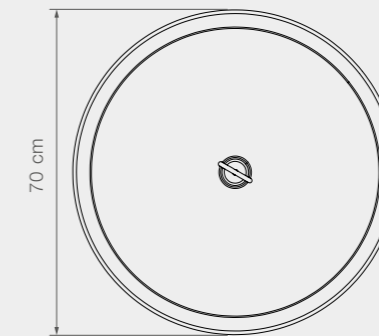

**10912 EDGE** Tray table

Product weight	7,2 kg // 19,9 lbs	Width	Ø62 cm // 24,4 in	Height under TT*	42,8 cm // 16,9 in	Space legs top	42 cm // 16,5 in
Tube size	Ø12 mm // 0,5 in	Depth	Ø62 cm // 24,4 in	TT* thickness	2 mm // 0,1 in	Diameter	62 cm // 24,4 in
Slats used	N/A	Height	43/46 cm // 16,9/18,1 in	Space legs floor	42 cm // 16,5 in		

# TRAY TABLES

## LOUNGE SPECIFICATIONS

Powder coated steel frame  
 Powder coated aluminum tabletop  
 Maintenance: Repair lacquer

\*TT = TableTop

**20901 EYELET** Tray table

**20903 EYELET** Tray table

Product weight	2,3 kg // 5,1 lbs	Width	Ø45 cm // 17,7 in	Height under TT*	43,5 cm // 17,1 in	Space legs top	N/A
Tube size	Ø10 mm // 0,4 in	Depth	Ø45 cm // 17,7 in	TT* thickness	3 cm // 1,2 in	Diameter	45 cm // 17,7 in
Slats used	N/A	Height	46,5/57,5 cm // 18,3/22,6 in	Space legs floor	35 cm // 13,8 in		

**20902 EYELET** Tray table

Product weight	2,9 kg // 6,4 lbs	Width	Ø57,5 cm // 22,6 in	Height under TT*	38 cm // 15 in	Space legs top	N/A
Tube size	Ø10 mm // 0,4 in	Depth	Ø57,5 cm // 22,6 in	TT* thickness	3 cm // 1,2 in	Diameter	57,5 cm // 22,6 in
Slats used	N/A	Height	41/52 cm // 16,1/20,5 in	Space legs floor	46 cm // 18,1 in		