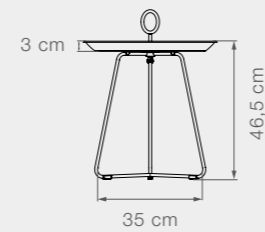

Product weight	11 kg // 24,3 lbs	Width	Ø76 cm // 29,9 in	Height under TT*	36,8 cm // 14,5 in	Space legs top	52 cm // 20,5 in
Tube size	Ø12 mm // 0,5 in	Depth	Ø76 cm // 29,9 in	TT* thickness	2 mm // 0,1 in	Diameter	76 cm // 29,9 in
Slats used	N/A	Height	37/40 cm // 14,6/15,7 in	Space legs floor	52 cm // 20,5 in		

**10912 EDGE** Tray table

Product weight	7,2 kg // 19,9 lbs	Width	Ø62 cm // 24,4 in	Height under TT*	42,8 cm // 16,9 in	Space legs top	42 cm // 16,5 in
Tube size	Ø12 mm // 0,5 in	Depth	Ø62 cm // 24,4 in	TT* thickness	2 mm // 0,1 in	Diameter	62 cm // 24,4 in
Slats used	N/A	Height	43/46 cm // 16,9/18,1 in	Space legs floor	42 cm // 16,5 in		

## LOUNGE SPECIFICATIONS

Powder coated steel frame  
 Powder coated aluminum tabletop  
 Maintenance: Repair lacquer

\*TT = TableTop

**20901 EYELET** Tray table

**20903 EYELET** Tray table

Product weight	2,3 kg // 5,1 lbs	Width	Ø45 cm // 17,7 in	Height under TT*	43,5 cm // 17,1 in	Space legs top	N/A
Tube size	Ø10 mm // 0,4 in	Depth	Ø45 cm // 17,7 in	TT* thickness	3 cm // 1,2 in	Diameter	45 cm // 17,7 in
Slats used	N/A	Height	46,5/57,5 cm // 18,3/22,6 in	Space legs floor	35 cm // 13,8 in		

**20902 EYELET** Tray table

Product weight	2,9 kg // 6,4 lbs	Width	Ø57,5 cm // 22,6 in	Height under TT*	38 cm // 15 in	Space legs top	N/A
Tube size	Ø10 mm // 0,4 in	Depth	Ø57,5 cm // 22,6 in	TT* thickness	3 cm // 1,2 in	Diameter	57,5 cm // 22,6 in
Slats used	N/A	Height	41/52 cm // 16,1/20,5 in	Space legs floor	46 cm // 18,1 in		