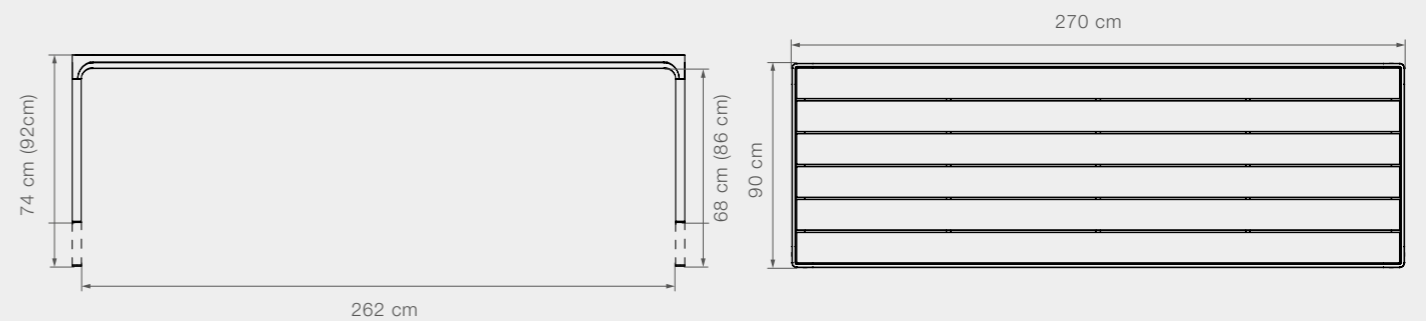

12404 FOUR Dining table (+ **12428 FOUR** Leg extension = **FOUR** Counter height table)

Product weight bamboo	43 kg // 94,8 lbs	Width	90 cm // 35,4 in	Height under TT*	68 cm // 26,8 in	Space legs top	262 cm // 103,1 in
Product weight aluminum	39 kg // 86 lbs	Length	270 cm // 106,3 in	Height Counter under TT*	86 cm // 33,9 in	Height extension legs	18 cm // 7,1 in
Weight extension legs	1,1 kg // 2,4 lbs	Height	74 cm // 29,1 in	TT* thickness	6 cm // 2,4 in	Slats used	6 pcs
Tube size	Ø40 mm // 1,6 in	Height Counter	92 cm // 36,2 in	Space legs floor	262 cm // 103,1 in	Diameter	283 cm // 111,4 in