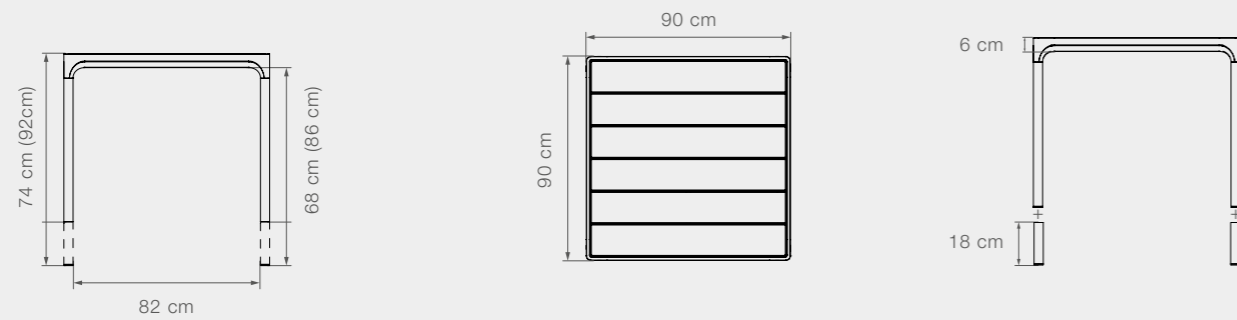

**10716 SKETCH** Dining table

Product weight	44,8 kg // 98,8 lbs	Width	89 cm // 35 in	Height under TT*	70 cm // 27,6 in	Space legs top	176,5 cm // 69,5 in
Tube size	Ø14/24 mm // 0,6/0,9 in	Length	220 cm // 86,6 in	TT* thickness	2 cm // 0,8 in	Diameter	N/A
Slats used	6 pcs	Height	75 cm // 29,5 in	Space legs floor	205 cm // 80,7 in		

Product weight bamboo	18,8 kg // 41,5 lbs	Width	90 cm // 35,4 in	Height under TT*	68 cm // 26,8 in	Space legs top	82 cm // 32,3 in
Product weight aluminum	17,7 kg // 39 lbs	Length	90 cm // 35,4 in	Height Counter under TT*	86 cm // 33,9 in	Height extension legs	18 cm // 7,1 in
Weight extension legs	1,1 kg // 2,4 lbs	Height	74 cm // 29,1 in	TT* thickness	6 cm // 2,4 in	Slats used	6 pcs
Tube size	Ø40 mm // 1,6 in	Height Counter	92 cm // 36,2 in	Space legs floor	82 cm // 32,3 in	Diameter	125,5 cm // 49,4 in

**12403 FOUR** Dining table (+ **12428 FOUR** Leg extension = **FOUR** Counter height table)

Product weight bamboo	33,5 kg // 73,9 lbs	Width	90 cm // 35,4 in	Height under TT*	68 cm // 26,8 in	Space legs top	202 cm // 79,5 in
Product weight aluminum	31,5 kg // 69,4 lbs	Length	210 cm // 82,7 in	Height Counter under TT*	86 cm // 33,9 in	Height extension legs	18 cm // 7,1 in
Weight extension legs	1,1 kg // 2,4 lbs	Height	74 cm // 29,1 in	TT* thickness	6 cm // 2,4 in	Slats used	6 pcs
Tube size	Ø40 mm // 1,6 in	Height Counter	92 cm // 36,2 in	Space legs floor	202 cm // 79,5 in	Diameter	227 cm // 89,4 in