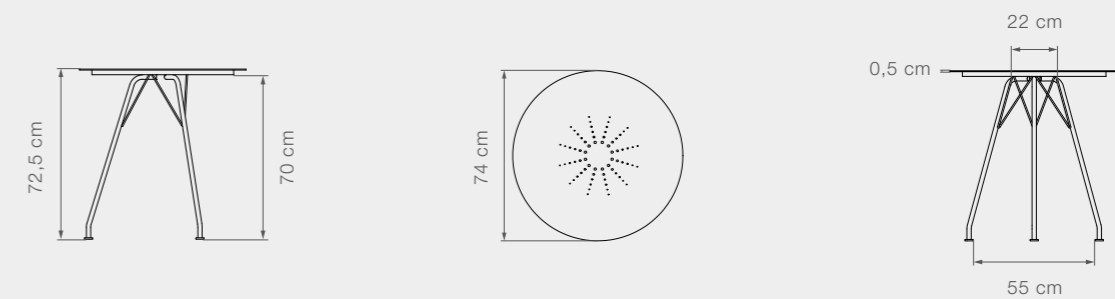

## DINING SPECIFICATIONS

Powder coated grey or black legs/frame in steel or aluminum

Bamboo or aluminum tabletop

Maintenance: Oil / Repair lacquer

\*TT = TableTop

**10705 SKETCH** Dining table

Product weight	35,5 kg // 78,3 lbs	Width	89 cm // 35 in	Height under TT*	70 cm // 27,6 in	Space legs top	116,5 cm // 45,9 in
Tube size	Ø14/24 mm // 0,6/0,9 in	Length	160 cm // 63 in	TT* thickness	2 cm // 0,8 in	Diameter	N/A
Slats used	6 pcs	Height	75 cm // 29,5 in	Space legs floor	145 cm // 57,1 in		

**12831 CIRCUM** Café table

Product weight	10,5 kg // 23,2 lbs	Width	Ø73,5 cm // 28,9 in	Height under TT*	70 cm // 27,6 in	Space legs top	22 cm // 8,7 in
Tube size	Ø6/20 mm // 0,2/0,8 in	Depth	Ø73,5 cm // 28,9 in	TT* thickness	2 cm // 0,8 in	Diameter	73,5 cm // 28,9 in
Slats used	8	Height	74 cm // 29,1 in	Space legs floor	55 cm // 21,7 in		

**10716 SKETCH** Dining table

Product weight	44,8 kg // 98,8 lbs	Width	89 cm // 35 in	Height under TT*	70 cm // 27,6 in	Space legs top	176,5 cm // 69,5 in
Tube size	Ø14/24 mm // 0,6/0,9 in	Length	220 cm // 86,6 in	TT* thickness	2 cm // 0,8 in	Diameter	N/A
Slats used	6 pcs	Height	75 cm // 29,5 in	Space legs floor	205 cm // 80,7 in		

**12831 CIRCUM** Café table

Product weight	9 kg // 19,8 lbs	Width	Ø74 cm // 29,1 in	Height under TT*	70 cm // 27,6 in	Space legs top	22 cm // 8,7 in
Tube size	Ø6/19 mm // 0,2/0,7 in	Depth	Ø74 cm // 29,1 in	TT* thickness	0,5 cm // 0,2 in	Diameter	74 cm // 29,1 in
Slats used	N/A	Height	72,5 cm // 28,5 in	Space legs floor	55 cm // 21,7 in		