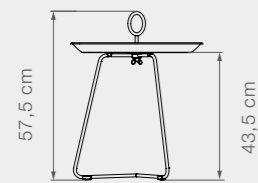

Product weight	11 kg // 24,3 lbs	Width	Ø76 cm // 29,9 in	Height under TT*	36,8 cm // 14,5 in	Space legs top	52 cm // 20,5 in
Tube size	Ø12 mm // 0,5 in	Depth	Ø76 cm // 29,9 in	TT* thickness	2 mm // 0,1 in	Diameter	76 cm // 29,9 in
Slats used	N/A	Height	37/40 cm // 14,6/15,7 in	Space legs floor	52 cm // 20,5 in		

**10912 EDGE** Tray table

Product weight	7,2 kg // 19,9 lbs	Width	Ø62 cm // 24,4 in	Height under TT*	42,8 cm // 16,9 in	Space legs top	42 cm // 16,5 in
Tube size	Ø12 mm // 0,5 in	Depth	Ø62 cm // 24,4 in	TT* thickness	2 mm // 0,1 in	Diameter	62 cm // 24,4 in
Slats used	N/A	Height	43/46 cm // 16,9/18,1 in	Space legs floor	42 cm // 16,5 in		

# TRAY TABLES

## LOUNGE SPECIFICATIONS

Powder coated steel frame  
 Powder coated aluminum tabletop  
 Maintenance: Repair lacquer

\*TT = TableTop

**20901 EYELET** Tray table

**20903 EYELET** Tray table

Product weight	2,3 kg // 5,1 lbs	Width	Ø45 cm // 17,7 in	Height under TT*	43,5 cm // 17,1 in	Space legs top	N/A
Tube size	Ø10 mm // 0,4 in	Depth	Ø45 cm // 17,7 in	TT* thickness	3 cm // 1,2 in	Diameter	45 cm // 17,7 in
Slats used	N/A	Height	46,5/57,5 cm // 18,3/22,6 in	Space legs floor	35 cm // 13,8 in		