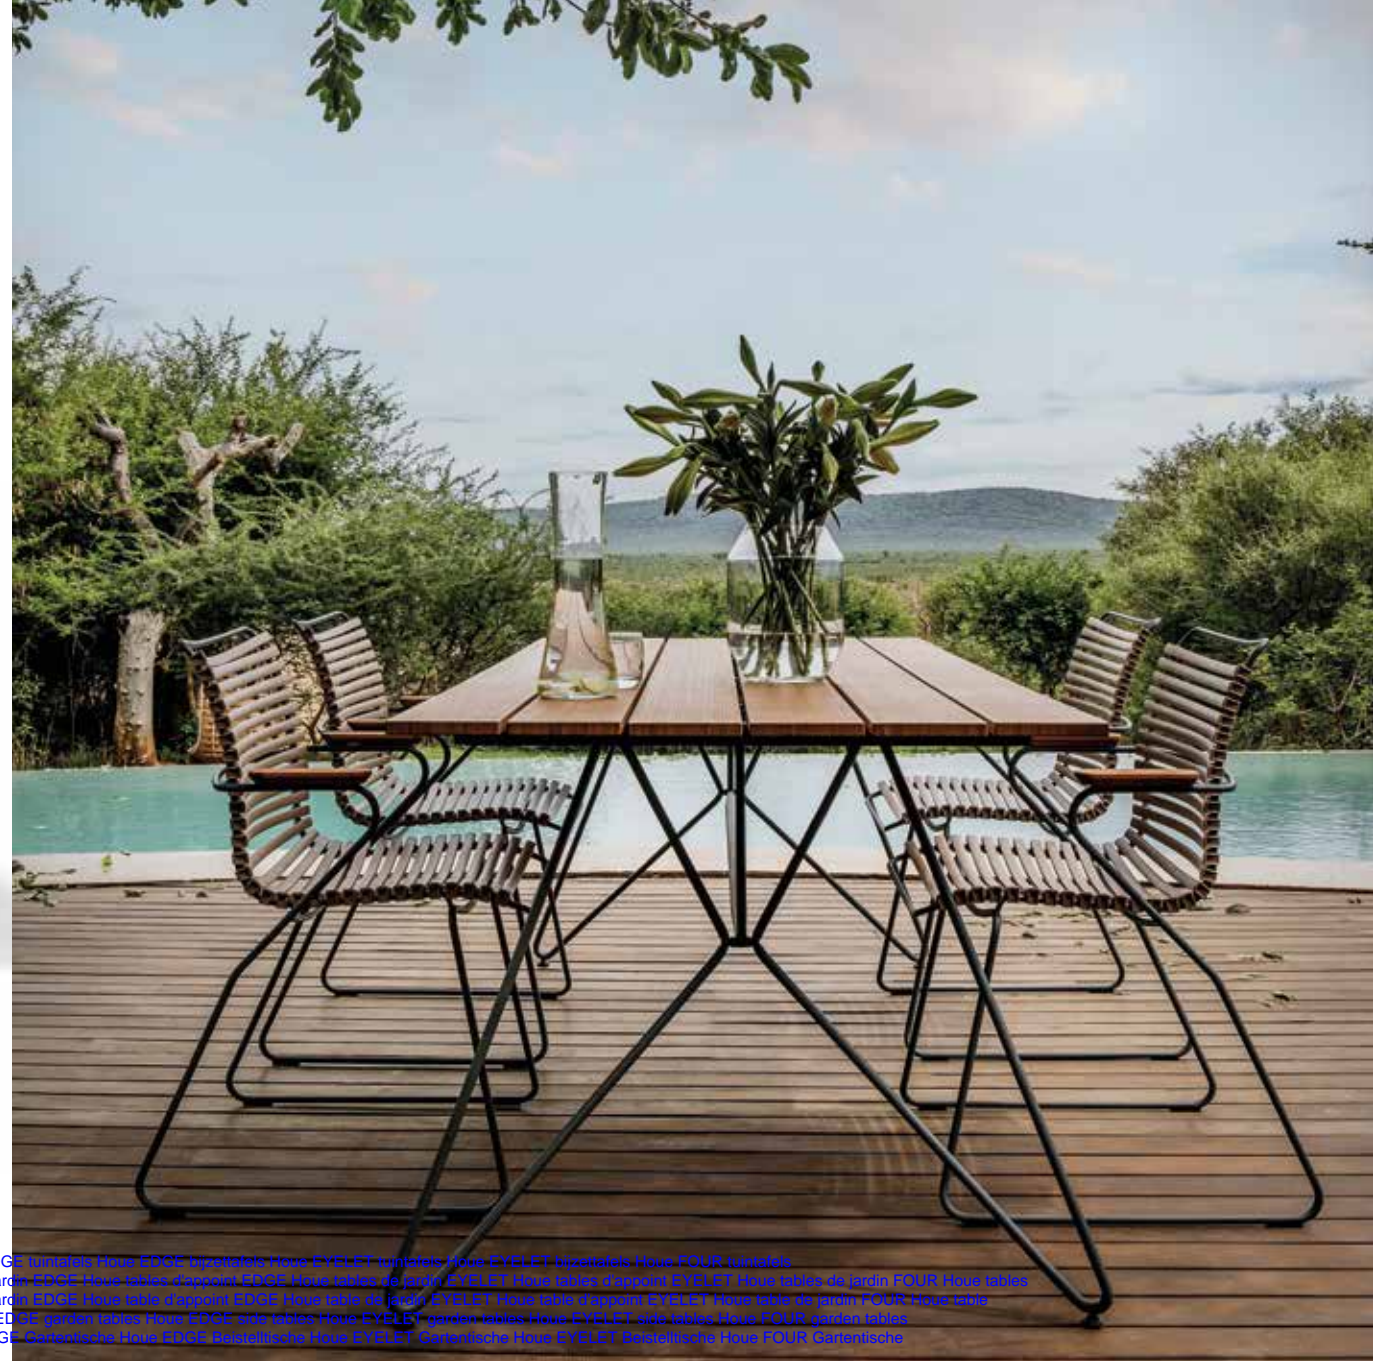

**SKETCH DINING TABLE WITH BAMBOO TOP AND SCULPTURAL GREY
POWDER COATED METAL LEG CONSTRUCTION.
2 SIZES: 160 / 220 CM.**

Houe SKETCH tuintafels Houe CIRCLE tuintafels Houe bamboe tuintafels Houe CIRCUM tuintafels Houe EDGE tuintafels Houe EYELET tuintafels Houe EYELET bijzetafels Houe FOUR tuintafels
Houe tables de jardin SKETCH Houe tables de jardin CIRCLE Houe tables de jardin bambou Houe tables de jardin CIRCUM Houe tables de jardin EDGE Houe tables de jardin EYELET Houe tables de jardin FOUR Houe tables
Houe table de jardin SKETCH Houe table de jardin CIRCLE Houe table de jardin bambou Houe table de jardin CIRCUM Houe table de jardin EDGE Houe table de jardin EYELET Houe table de jardin FOUR Houe table
Houe SKETCH garden tables Houe CIRCLE garden tables Houe bamboe garden tables Houe CIRCUM garden tables Houe EDGE garden tables Houe EYELET garden tables Houe EYELET side tables Houe FOUR garden tables
Houe SKETCH Gartentische Houe CIRCLE Gartentische Houe Bambus Gartentische Houe CIRCUM Gartentische Houe EDGE Gartentische Houe EYELET Gartentische Houe EYELET Bezoektafel Houe FOUR Gartentische