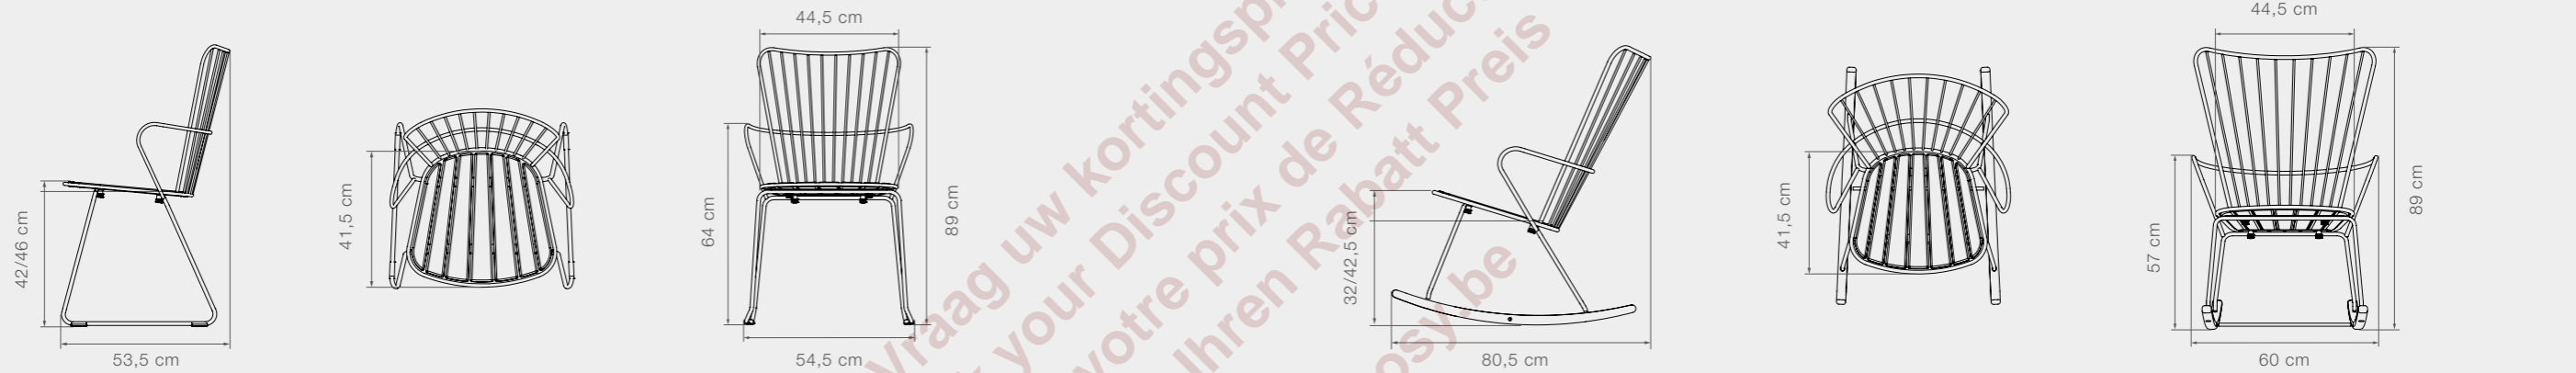

Bamboo seat and runners

Maintenance: Oil / Repair lacquer

12801 PAON Dining chair

12803 PAON Rocking chair

Product weight	8,2 kg // 18,1 lbs	Width	54,5 cm // 21,5 in	Seat width	44,5 cm // 17,5 in	Armrest height	64 cm // 25,2 in
Tube size	Ø6/10/12 mm // 0,2/0,4/0,5 in	Depth	53,5 cm // 21,1 in	Seat depth	41,5 cm // 16,3 in	Diameter	70,5 cm // 27,8 in
Slats used	7 pcs	Height	89 cm // 35 in	Seat height	42/46 cm // 16,5/18,1 in	Stackable max	10 chairs

Product weight	10,4 kg // 22,9 lbs	Width	60 cm // 23,6 in	Seat width	44,5 cm // 17,5 in	Armrest height	57 cm // 22,4 in
Tube size	Ø6/12 mm // 0,2/0,5 in	Depth	80,5 cm // 31,7 in	Seat depth	41,5 cm // 16,3 in	Diameter	91,5 cm // 36 in
Slats used	7 pcs	Height	89 cm // 35 in	Seat height	32/42,5 cm // 12,6/16,7 in		

12805 PAON Bar chair

12802 PAON Lounge chair

Product weight	8,7 kg // 41,2 lbs	Width	55 cm // 21,7 in	Seat width	42,5 cm // 16,7 in	Armrest height	98 cm // 38,6 in
Tube size	Ø6/10/12 mm // 0,2/0,4/0,5 in	Depth	47,5 cm // 18,7 in	Seat depth	38 cm // 15 in	Diameter	69,5 cm // 27,4 in
Slats used	7 pcs	Height	107 cm // 42,1 in	Seat height	76,5/78,5 cm // 30,1/30,9 in	Stackable max	10 chairs

Product weight	10 kg // 22,1 lbs	Width	60 cm // 23,6 in	Seat width	44,5 cm // 17,5 in	Armrest height	56 cm // 22 in
Tube size	Ø6/12 mm // 0,2/0,5 in	Depth	65,5 cm // 25,8 in	Seat depth	41,5 cm // 16,3 in	Diameter	79 cm // 31,1 in
Slats used	7 pcs	Height	91 cm // 35,8 in	Seat height	31,5/40,5 cm // 12,4/15,9 in	Stackable max	6 chairs