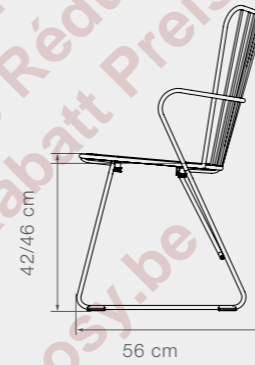

Product weight	10,4 kg // 22,9 lbs	Width	60 cm // 23,6 in	Seat width	44,5 cm // 17,5 in	Armrest height	57 cm // 22,4 in
Tube size	Ø6/12 mm // 0,2/0,5 in	Depth	80,5 cm // 31,7 in	Seat depth	41,5 cm // 16,3 in	Diameter	91,5 cm // 36 in
Slats used	7 pcs	Height	89 cm // 35 in	Seat height	32/42,5 cm // 12,6/16,7 in		

12805 PAON Bar chair

12802 PAON Lounge chair

Product weight	8,7 kg // 41,2 lbs	Width	55 cm // 21,7 in	Seat width	42,5 cm // 16,7 in	Armrest height	98 cm // 38,6 in
Tube size	Ø6/10/12 mm // 0,2/0,4/0,5 in	Depth	47,5 cm // 18,7 in	Seat depth	38 cm // 15 in	Diameter	69,5 cm // 27,4 in
Slats used	7 pcs	Height	107 cm // 42,1 in	Seat height	76,5/78,5 cm // 30,1/30,9 in	Stackable max	10 chairs

Product weight	10 kg // 22,1 lbs	Width	60 cm // 23,6 in	Seat width	44,5 cm // 17,5 in	Armrest height	56 cm // 22 in
Tube size	Ø6/12 mm // 0,2/0,5 in	Depth	65,5 cm // 25,8 in	Seat depth	41,5 cm // 16,3 in	Diameter	79 cm // 31,1 in
Slats used	7 pcs	Height	91 cm // 35,8 in	Seat height	31,5/40,5 cm // 12,4/15,9 in	Stackable max	6 chairs

DESCRIPTION

PAON

DINING & LOUNGE
SPECIFICATIONS

Powder coated steel frame

Bamboo seat

Maintenance: Oil / Repair lacquer

12804 PAON Bench

Product weight	18,3 kg // 40,3 lbs	Width	113 cm // 44,5 in	Seat width	103 cm // 40,6 in	Armrest height	64,5 cm // 25,4 in
Tube size	Ø6/12 mm // 0,2/0,5 in	Depth	56 cm // 22 in	Seat depth	41 cm // 16,1 in	Diameter	122 cm // 48 in
Slats used	15 pcs	Height	89 cm // 35 in	Seat height	42/46 cm // 16,5/18,1 in		