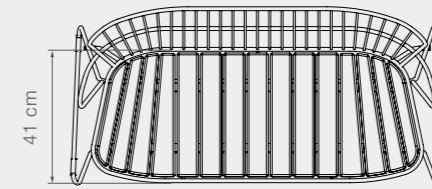

Bamboo seat and runners

Maintenance: Oil / Repair lacquer

12801 PAON Dining chair

12803 PAON Rocking chair

Product weight	8,2 kg // 18,1 lbs	Width	54,5 cm // 21,5 in	Seat width	44,5 cm // 17,5 in	Armrest height	64 cm // 25,2 in
Tube size	Ø6/10/12 mm // 0,2/0,4/0,5 in	Depth	53,5 cm // 21,1 in	Seat depth	41,5 cm // 16,3 in	Diameter	70,5 cm // 27,8 in
Slats used	7 pcs	Height	89 cm // 35 in	Seat height	42/46 cm // 16,5/18,1 in	Stackable max	10 chairs

Product weight	10,4 kg // 22,9 lbs	Width	60 cm // 23,6 in	Seat width	44,5 cm // 17,5 in	Armrest height	57 cm // 22,4 in
Tube size	Ø6/12 mm // 0,2/0,5 in	Depth	80,5 cm // 31,7 in	Seat depth	41,5 cm // 16,3 in	Diameter	91,5 cm // 36 in
Slats used	7 pcs	Height	89 cm // 35 in	Seat height	32/42,5 cm // 12,6/16,7 in		

Product weight	10 kg // 22,1 lbs	Width	60 cm // 23,6 in	Seat width	44,5 cm // 17,5 in	Armrest height	56 cm // 22 in
Tube size	Ø6/12 mm // 0,2/0,5 in	Depth	65,5 cm // 25,8 in	Seat depth	41,5 cm // 16,3 in	Diameter	79 cm // 31,1 in
Slats used	7 pcs	Height	91 cm // 35,8 in	Seat height	31,5/40,5 cm // 12,4/15,9 in	Stackable max	6 chairs

DESCRIPTION

PAON

DINING & LOUNGE
SPECIFICATIONS

Powder coated steel frame

Bamboo seat

Maintenance: Oil / Repair lacquer

12804 PAON Bench

Product weight	18,3 kg // 40,3 lbs	Width	113 cm // 44,5 in	Seat width	103 cm // 40,6 in	Armrest height	64,5 cm // 25,4 in
Tube size	Ø6/12 mm // 0,2/0,5 in	Depth	56 cm // 22 in	Seat depth	41 cm // 16,1 in	Diameter	122 cm // 48 in
Slats used	15 pcs	Height	89 cm // 35 in	Seat height	42/46 cm // 16,5/18,1 in		