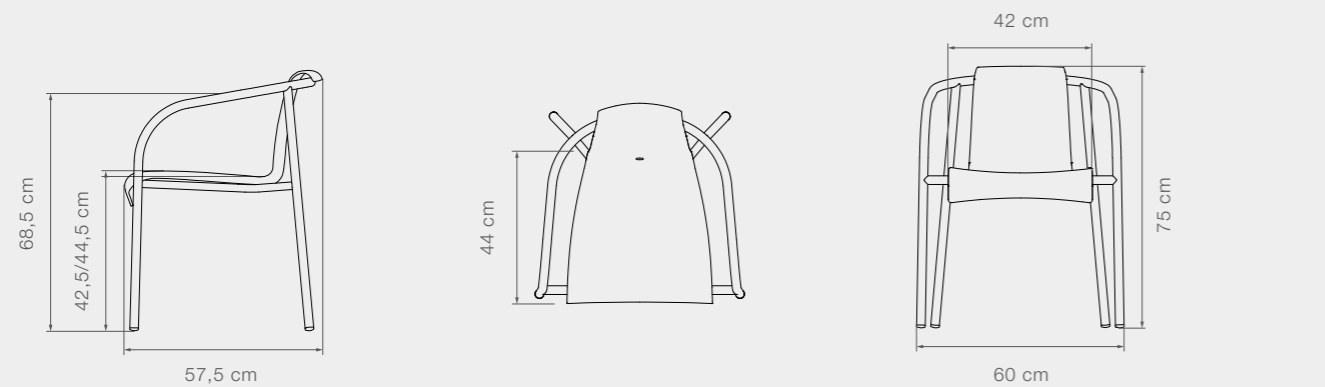

DINING & LOUNGE
SPECIFICATIONS

Shell and tabletop made from Danish household plastic waste

Powder coated steel frame

Maintenance: Repair lacquer

23814 NAMI Dining chair

23811 NAMI Lounge chair

Product weight	5,8 kg // 12,8 lbs	Width	52,5 cm // 20,7 in	Seat width	42 cm // 16,5 in	Armrest height	N/A
Tube size	Ø25 mm // 1 in	Depth	57 cm // 22,4 in	Seat depth	44 cm // 17,3 in	Diameter	71 cm // 27,9 in
		Height	75 cm // 29,5 in	Seat height	42,5/44,5 cm // 16,7/17,5 in	Stackable max	10 chairs

Product weight	6,5 kg // 14,3 lbs	Width	66 cm // 26 in	Seat width	42 cm // 16,5 in	Armrest height	57 cm // 22,4 in
Tube size	Ø25 mm // 1 in	Depth	60 cm // 23,6 in	Seat depth	44 cm // 17,3 in	Diameter	82 cm // 32,3 in
		Height	63 cm // 24,8 in	Seat height	31,5/36 cm // 12,4/14,2 in	Stackable max	4 chairs

23801 NAMI Dining chair, armrest

23850 NAMI Café table

Product weight	6,9 kg // 15,2 lbs	Width	60 cm // 23,6 in	Seat width	42 cm // 16,5 in	Armrest height	68,5 cm // 27 in
Tube size	Ø25 mm // 1 in	Depth	57,5 cm // 22,4 in	Seat depth	44 cm // 17,3 in	Diameter	71 cm // 27,9 in
		Height	75 cm // 29,5 in	Seat height	42,5/44,5 cm // 16,7/17,5 in	Stackable max	6 chairs

Product weight	5,7 kg // 12,6 lbs	Width	Ø65 cm // 25,6 in	Height under TT*	71,5 cm // 28,1 in	Diameter	65 cm // 25,6 in
Tube size	Ø30 mm // 1,2 in	Depth	Ø65 cm // 25,6 in	TT* thickness	1,5 cm // 0,6 in		
Slats used	N/A	Height	73 cm // 28,7 in	Space legs floor	49 cm // 19,3 in		