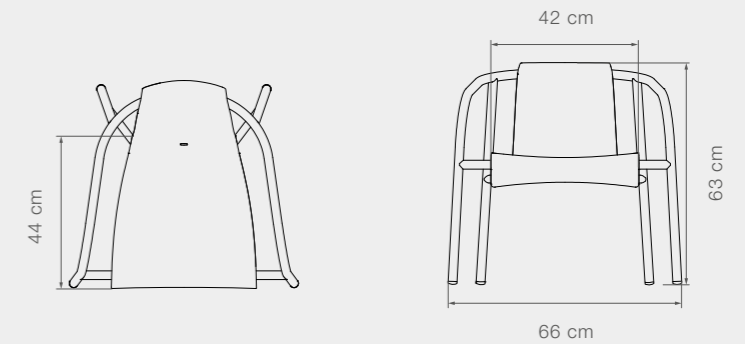

DINING & LOUNGE
SPECIFICATIONS

Shell and tabletop made from Danish household plastic waste

Powder coated steel frame

Maintenance: Repair lacquer

23814 NAMI Dining chair

23811 NAMI Lounge chair

Product weight	5,8 kg // 12,8 lbs	Width	52,5 cm // 20,7 in	Seat width	42 cm // 16,5 in	Armrest height	N/A
Tube size	Ø25 mm // 1 in	Depth	57 cm // 22,4 in	Seat depth	44 cm // 17,3 in	Diameter	71 cm // 27,9 in
		Height	75 cm // 29,5 in	Seat height	42,5/44,5 cm // 16,7/17,5 in	Stackable max	10 chairs

Product weight	6,5 kg // 14,3 lbs	Width	66 cm // 26 in	Seat width	42 cm // 16,5 in	Armrest height	57 cm // 22,4 in
Tube size	Ø25 mm // 1 in	Depth	60 cm // 23,6 in	Seat depth	44 cm // 17,3 in	Diameter	82 cm // 32,3 in
		Height	63 cm // 24,8 in	Seat height	31,5/36 cm // 12,4/14,2 in	Stackable max	4 chairs

23801 NAMI Dining chair, armrest

23850 NAMI Café table

Product weight	6,9 kg // 15,2 lbs	Width	60 cm // 23,6 in	Seat width	42 cm // 16,5 in	Armrest height	68,5 cm // 27 in
Tube size	Ø25 mm // 1 in	Depth	57,5 cm // 22,4 in	Seat depth	44 cm // 17,3 in	Diameter	71 cm // 27,9 in
		Height	75 cm // 29,5 in	Seat height	42,5/44,5 cm // 16,7/17,5 in	Stackable max	6 chairs

Product weight	5,7 kg // 12,6 lbs	Width	Ø65 cm // 25,6 in	Height under TT*	71,5 cm // 28,1 in	Diameter	65 cm // 25,6 in
Tube size	Ø30 mm // 1,2 in	Depth	Ø65 cm // 25,6 in	TT* thickness	1,5 cm // 0,6 in		
Slats used	N/A	Height	73 cm // 28,7 in	Space legs floor	49 cm // 19,3 in		