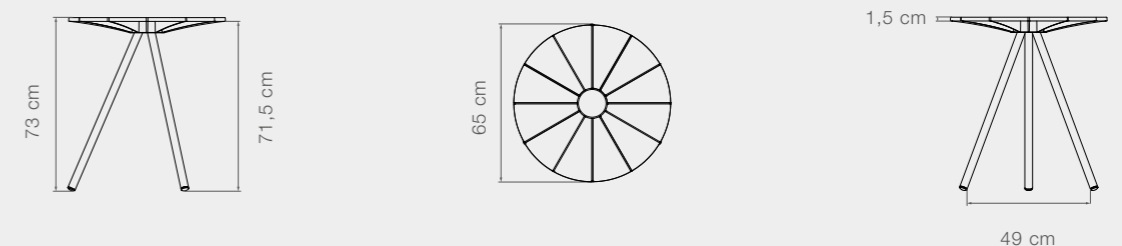

DINING & LOUNGE
SPECIFICATIONS

Shell and tabletop made from Danish household plastic waste

Powder coated steel frame

Maintenance: Repair lacquer

23814 NAMI Dining chair

23811 NAMI Lounge chair

Product weight	5,8 kg // 12,8 lbs	Width	52,5 cm // 20,7 in	Seat width	42 cm // 16,5 in	Armrest height	N/A
Tube size	Ø25 mm // 1 in	Depth	57 cm // 22,4 in	Seat depth	44 cm // 17,3 in	Diameter	71 cm // 27,9 in
		Height	75 cm // 29,5 in	Seat height	42,5/44,5 cm // 16,7/17,5 in	Stackable max	10 chairs

Product weight	6,5 kg // 14,3 lbs	Width	66 cm // 26 in	Seat width	42 cm // 16,5 in	Armrest height	57 cm // 22,4 in
Tube size	Ø25 mm // 1 in	Depth	60 cm // 23,6 in	Seat depth	44 cm // 17,3 in	Diameter	82 cm // 32,3 in
		Height	63 cm // 24,8 in	Seat height	31,5/36 cm // 12,4/14,2 in	Stackable max	4 chairs

23801 NAMI Dining chair, armrest

23850 NAMI Café table

Product weight	6,9 kg // 15,2 lbs	Width	60 cm // 23,6 in	Seat width	42 cm // 16,5 in	Armrest height	68,5 cm // 27 in
Tube size	Ø25 mm // 1 in	Depth	57,5 cm // 22,4 in	Seat depth	44 cm // 17,3 in	Diameter	71 cm // 27,9 in
		Height	75 cm // 29,5 in	Seat height	42,5/44,5 cm // 16,7/17,5 in	Stackable max	6 chairs

Product weight	5,7 kg // 12,6 lbs	Width	Ø65 cm // 25,6 in	Height under TT*	71,5 cm // 28,1 in	Diameter	65 cm // 25,6 in
Tube size	Ø30 mm // 1,2 in	Depth	Ø65 cm // 25,6 in	TT* thickness	1,5 cm // 0,6 in		
Slats used	N/A	Height	73 cm // 28,7 in	Space legs floor	49 cm // 19,3 in		