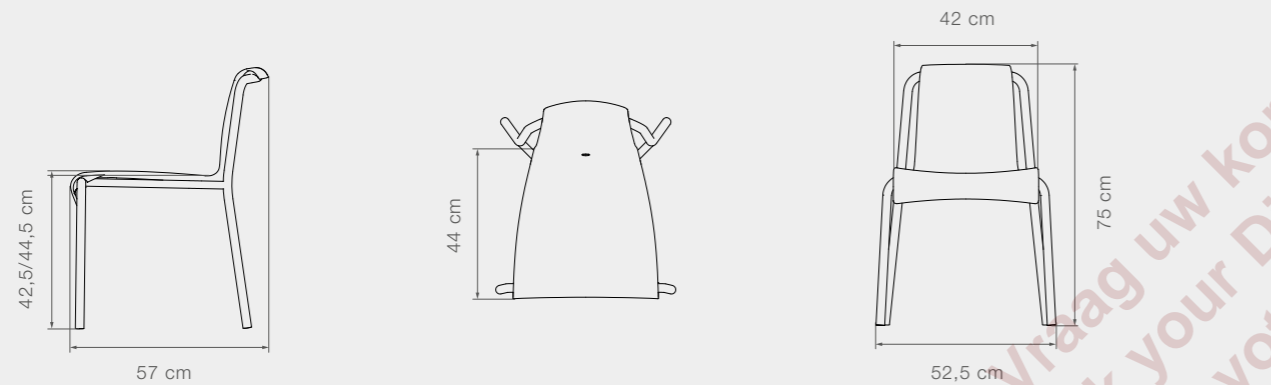

DINING & LOUNGE
SPECIFICATIONS

Shell and tabletop made from Danish household plastic waste

Powder coated steel frame

Maintenance: Repair lacquer

23814 NAMI Dining chair

23811 NAMI Lounge chair

Product weight	5,8 kg // 12,8 lbs	Width	52,5 cm // 20,7 in	Seat width	42 cm // 16,5 in	Armrest height	N/A
Tube size	Ø25 mm // 1 in	Depth	57 cm // 22,4 in	Seat depth	44 cm // 17,3 in	Diameter	71 cm // 27,9 in
		Height	75 cm // 29,5 in	Seat height	42,5/44,5 cm // 16,7/17,5 in	Stackable max	10 chairs

Product weight	6,5 kg // 14,3 lbs	Width	66 cm // 26 in	Seat width	42 cm // 16,5 in	Armrest height	57 cm // 22,4 in
Tube size	Ø25 mm // 1 in	Depth	60 cm // 23,6 in	Seat depth	44 cm // 17,3 in	Diameter	82 cm // 32,3 in
		Height	63 cm // 24,8 in	Seat height	31,5/36 cm // 12,4/14,2 in	Stackable max	4 chairs

23801 NAMI Dining chair, armrest

23850 NAMI Café table

Product weight	6,9 kg // 15,2 lbs	Width	60 cm // 23,6 in	Seat width	42 cm // 16,5 in	Armrest height	68,5 cm // 27 in
Tube size	Ø25 mm // 1 in	Depth	57,5 cm // 22,4 in	Seat depth	44 cm // 17,3 in	Diameter	71 cm // 27,9 in
		Height	75 cm // 29,5 in	Seat height	42,5/44,5 cm // 16,7/17,5 in	Stackable max	6 chairs

Product weight	5,7 kg // 12,6 lbs	Width	Ø65 cm // 25,6 in	Height under TT*	71,5 cm // 28,1 in	Diameter	65 cm // 25,6 in
Tube size	Ø30 mm // 1,2 in	Depth	Ø65 cm // 25,6 in	TT* thickness	1,5 cm // 0,6 in		
Slats used	N/A	Height	73 cm // 28,7 in	Space legs floor	49 cm // 19,3 in		