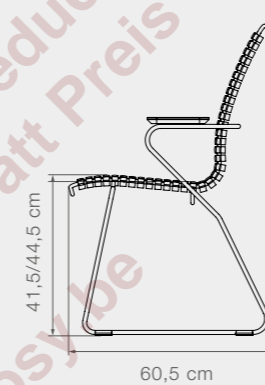

CLICK

DINING & LOUNGE SPECIFICATIONS

Plastic lamellas
Powder coated grey steel frame
Bamboo armrest
Maintenance: Oil / Repair lacquer

10801 CLICK Dining chair

| | | | | | | | |
|----------------|------------------|--------|--------------------|-------------|----------------------------|----------------|------------------|
| Product weight | 7,7 kg // 17 lbs | Width | 60,5 cm // 23,8 in | Seat width | 49 cm // 19,3 in | Armrest height | 63,5 cm // 25 in |
| Lamella size | Ø10 mm // 0,4 in | Depth | 58 cm // 22,8 in | Seat depth | 43,5 cm // 17,1 in | Diameter | 78 cm // 30,7 in |
| Lamella used | 30 pcs | Height | 82 cm // 32,3 in | Seat height | 42/44,5 cm // 16,5/17,5 in | Stackable max | 6 chairs |

10812 CLICK Dining chair tall back

| | | | | | | | |
|----------------|------------------|--------|--------------------|-------------|------------------------------|----------------|------------------|
| Product weight | 8 kg // 17,6 lbs | Width | 60,5 cm // 23,8 in | Seat width | 49 cm // 19,3 in | Armrest height | 63,5 cm // 25 in |
| Lamella size | Ø10 mm // 0,4 in | Depth | 60,5 cm // 23,8 in | Seat depth | 43,5 cm // 17,1 in | Diameter | 78 cm // 30,7 in |
| Lamella used | 34 pcs | Height | 92,5 cm // 36,4 in | Seat height | 41,5/44,5 cm // 16,3/17,5 in | Stackable max | 6 chairs |

| | | | | | | | |
|----------------|---------------------|--------|--------------------|-------------|-----------------------------|----------------|-------------------|
| Product weight | 10,7 kg // 23,6 lbs | Width | 63 cm // 24,8 in | Seat width | 49 cm // 19,3 in | Armrest height | 50 cm // 19,7 in |
| Lamella size | Ø12 mm // 0,5 in | Depth | 103 cm // 40,6 in | Seat depth | 48 cm // 18,9 in | Diameter | 115 cm // 45,3 in |
| Lamella used | 48 pcs | Height | 85,5 cm // 33,7 in | Seat height | 22,5/36,5 cm // 8,9/14,4 in | | |