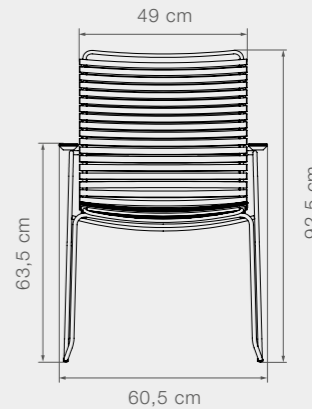

CLICK

DINING & LOUNGE SPECIFICATIONS

Plastic lamellas
Powder coated grey steel frame
Bamboo armrest
Maintenance: Oil / Repair lacquer

10801 CLICK Dining chair

| | | | | | | | |
|----------------|------------------|--------|--------------------|-------------|----------------------------|----------------|------------------|
| Product weight | 7,7 kg // 17 lbs | Width | 60,5 cm // 23,8 in | Seat width | 49 cm // 19,3 in | Armrest height | 63,5 cm // 25 in |
| Lamella size | Ø10 mm // 0,4 in | Depth | 58 cm // 22,8 in | Seat depth | 43,5 cm // 17,1 in | Diameter | 78 cm // 30,7 in |
| Lamella used | 30 pcs | Height | 82 cm // 32,3 in | Seat height | 42/44,5 cm // 16,5/17,5 in | Stackable max | 6 chairs |

10812 CLICK Dining chair tall back

| | | | | | | | |
|----------------|------------------|--------|--------------------|-------------|------------------------------|----------------|------------------|
| Product weight | 8 kg // 17,6 lbs | Width | 60,5 cm // 23,8 in | Seat width | 49 cm // 19,3 in | Armrest height | 63,5 cm // 25 in |
| Lamella size | Ø10 mm // 0,4 in | Depth | 60,5 cm // 23,8 in | Seat depth | 43,5 cm // 17,1 in | Diameter | 78 cm // 30,7 in |
| Lamella used | 34 pcs | Height | 92,5 cm // 36,4 in | Seat height | 41,5/44,5 cm // 16,3/17,5 in | Stackable max | 6 chairs |

10814 CLICK Dining chair without armrest

| | | | | | | | |
|----------------|--------------------|--------|------------------|-------------|------------------------------|---------------|------------------|
| Product weight | 7,3 kg // 16,1 lbs | Width | 58 cm // 22,8 in | Seat width | 49 cm // 19,3 in | Diameter | 78 cm // 30,7 in |
| Lamella size | Ø12 mm // 0,5 in | Depth | 58 cm // 22,8 in | Seat depth | 44,5 cm // 17,5 in | Stackable max | 6 chairs |
| Lamella used | 30 pcs | Height | 82 cm // 32,3 in | Seat height | 42,5/43,5 cm // 16,7/17,1 in | | |