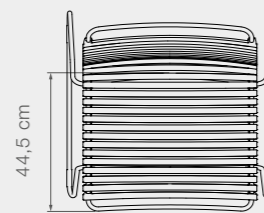

CLICK

DINING & LOUNGE SPECIFICATIONS

Plastic lamellas
Powder coated grey steel frame
Bamboo armrest
Maintenance: Oil / Repair lacquer

10801 CLICK Dining chair

| | | | | | | | |
|----------------|------------------|--------|--------------------|-------------|----------------------------|----------------|------------------|
| Product weight | 7,7 kg // 17 lbs | Width | 60,5 cm // 23,8 in | Seat width | 49 cm // 19,3 in | Armrest height | 63,5 cm // 25 in |
| Lamella size | Ø10 mm // 0,4 in | Depth | 58 cm // 22,8 in | Seat depth | 43,5 cm // 17,1 in | Diameter | 78 cm // 30,7 in |
| Lamella used | 30 pcs | Height | 82 cm // 32,3 in | Seat height | 42/44,5 cm // 16,5/17,5 in | Stackable max | 6 chairs |

10812 CLICK Dining chair tall back

| | | | | | | | |
|----------------|------------------|--------|--------------------|-------------|------------------------------|----------------|------------------|
| Product weight | 8 kg // 17,6 lbs | Width | 60,5 cm // 23,8 in | Seat width | 49 cm // 19,3 in | Armrest height | 63,5 cm // 25 in |
| Lamella size | Ø10 mm // 0,4 in | Depth | 60,5 cm // 23,8 in | Seat depth | 43,5 cm // 17,1 in | Diameter | 78 cm // 30,7 in |
| Lamella used | 34 pcs | Height | 92,5 cm // 36,4 in | Seat height | 41,5/44,5 cm // 16,3/17,5 in | Stackable max | 6 chairs |

10814 CLICK Dining chair without armrest

| | | | | | | | |
|----------------|--------------------|--------|------------------|-------------|------------------------------|---------------|------------------|
| Product weight | 7,3 kg // 16,1 lbs | Width | 58 cm // 22,8 in | Seat width | 49 cm // 19,3 in | Diameter | 78 cm // 30,7 in |
| Lamella size | Ø12 mm // 0,5 in | Depth | 58 cm // 22,8 in | Seat depth | 44,5 cm // 17,5 in | Stackable max | 6 chairs |
| Lamella used | 30 pcs | Height | 82 cm // 32,3 in | Seat height | 42,5/43,5 cm // 16,7/17,1 in | | |