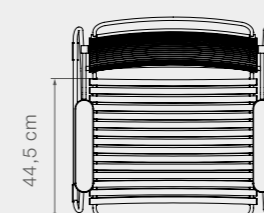

10803 CLICK Position chair

Product weight	9,3 kg // 20,5 lbs	Width	58,5 cm // 23 in	Seat width	49 cm // 19,3 in	Armrest height	65 cm // 25,6 in
Lamella size	Ø10 mm // 0,4 in	Depth	57-84,5 cm // 22,4-33,3 in	Seat depth	44,5 cm // 17,5 in	Diameter	77,5-95,5 cm // 30,5-37,6 in
Lamella used	39 pcs	Height	106,5-94,5 cm // 41,9-37,2 in	Seat height	40,5/43,5 cm // 15,9/17,1 in	Positions	7