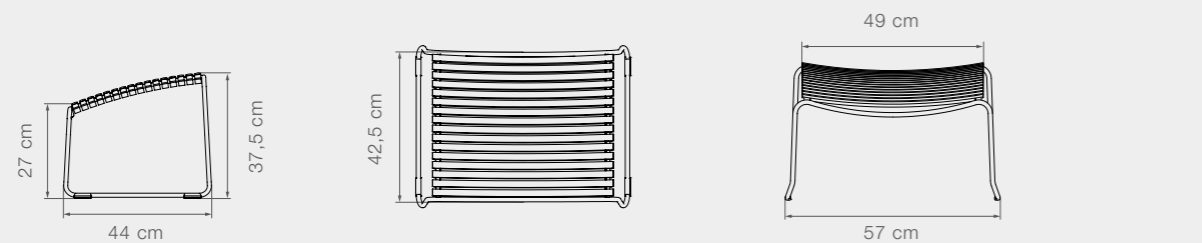

10813 CLICK Footrest

Product weight	4,1 kg // 9 lbs	Width	57 cm // 22,4 in	Seat width	49 cm // 19,3 in	Diameter	70,9 cm // 27,9 in
Lamella size	Ø10 mm // 0,4 in	Depth	44 cm // 17,3 in	Seat depth	42,5 cm // 16,7 in	Stackable max	6 footrests
Lamella used	16 pcs	Height	27/37,5 cm // 10,6/14,8 in	Seat height	N/A