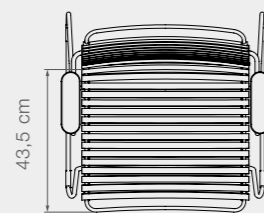

CLICK

DINING & LOUNGE SPECIFICATIONS

Plastic lamellas
Powder coated grey steel frame
Bamboo armrest
Maintenance: Oil / Repair lacquer

10801 CLICK Dining chair

| | | | | | | | |
|----------------|------------------|--------|--------------------|-------------|----------------------------|----------------|------------------|
| Product weight | 7,7 kg // 17 lbs | Width | 60,5 cm // 23,8 in | Seat width | 49 cm // 19,3 in | Armrest height | 63,5 cm // 25 in |
| Lamella size | Ø10 mm // 0,4 in | Depth | 58 cm // 22,8 in | Seat depth | 43,5 cm // 17,1 in | Diameter | 78 cm // 30,7 in |
| Lamella used | 30 pcs | Height | 82 cm // 32,3 in | Seat height | 42/44,5 cm // 16,5/17,5 in | Stackable max | 6 chairs |

10812 CLICK Dining chair tall back

| | | | | | | | |
|----------------|------------------|--------|--------------------|-------------|------------------------------|----------------|------------------|
| Product weight | 8 kg // 17,6 lbs | Width | 60,5 cm // 23,8 in | Seat width | 49 cm // 19,3 in | Armrest height | 63,5 cm // 25 in |
| Lamella size | Ø10 mm // 0,4 in | Depth | 60,5 cm // 23,8 in | Seat depth | 43,5 cm // 17,1 in | Diameter | 78 cm // 30,7 in |
| Lamella used | 34 pcs | Height | 92,5 cm // 36,4 in | Seat height | 41,5/44,5 cm // 16,3/17,5 in | Stackable max | 6 chairs |

| | | | | | | | |
|----------------|---------------------|--------|--------------------|-------------|-----------------------------|----------------|-------------------|
| Product weight | 10,7 kg // 23,6 lbs | Width | 63 cm // 24,8 in | Seat width | 49 cm // 19,3 in | Armrest height | 50 cm // 19,7 in |
| Lamella size | Ø12 mm // 0,5 in | Depth | 103 cm // 40,6 in | Seat depth | 48 cm // 18,9 in | Diameter | 115 cm // 45,3 in |
| Lamella used | 48 pcs | Height | 85,5 cm // 33,7 in | Seat height | 22,5/36,5 cm // 8,9/14,4 in | | |