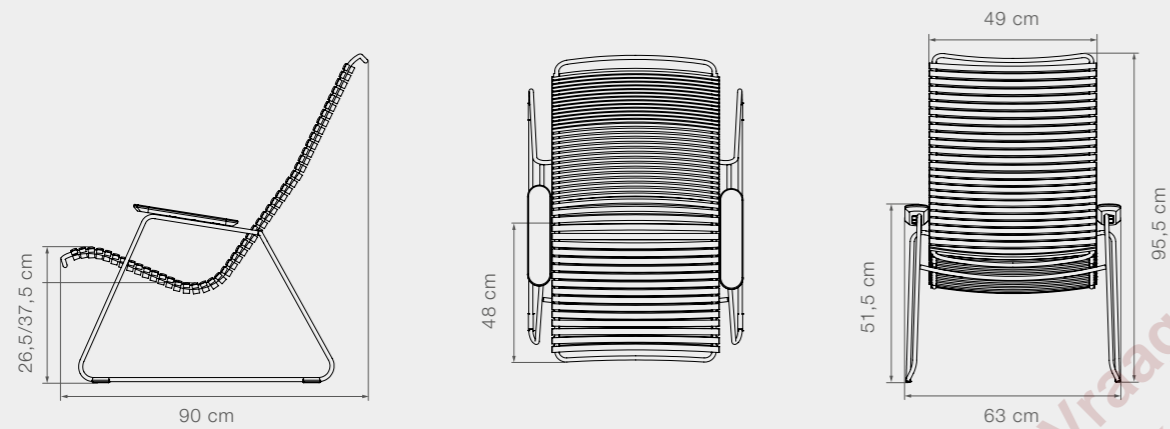

10803 CLICK Position chair

| | | | | | | | |
|----------------|--------------------|--------|-------------------------------|-------------|------------------------------|----------------|------------------------------|
| Product weight | 9,3 kg // 20,5 lbs | Width | 58,5 cm // 23 in | Seat width | 49 cm // 19,3 in | Armrest height | 65 cm // 25,6 in |
| Lamella size | Ø10 mm // 0,4 in | Depth | 57-84,5 cm // 22,4-33,3 in | Seat depth | 44,5 cm // 17,5 in | Diameter | 77,5-95,5 cm // 30,5-37,6 in |
| Lamella used | 39 pcs | Height | 106,5-94,5 cm // 41,9-37,2 in | Seat height | 40,5/43,5 cm // 15,9/17,1 in | Positions | 7 |

CLICK

DINING & LOUNGE SPECIFICATIONS

Plastic lamellas
Powder coated grey steel frame
Bamboo armrest and runners
Maintenance: Oil / Repair lacquer

10811 CLICK Lounge chair

10804 CLICK Rocking chair

| | | | | | | | |
|----------------|---------------------|--------|--------------------|-------------|------------------------------|----------------|--------------------|
| Product weight | 10,8 kg // 23,8 lbs | Width | 63 cm // 24,8 in | Seat width | 49 cm // 19,3 in | Armrest height | 51,5 cm // 20,3 in |
| Lamella size | Ø12 mm // 0,5 in | Depth | 90 cm // 35,4 in | Seat depth | 48 cm // 18,9 in | Diameter | 98,5 cm // 38,8 in |
| Lamella used | 48 pcs | Height | 95,5 cm // 37,6 in | Seat height | 26,5/37,5 cm // 10,4/14,8 in | Stackable max | 6 chairs |

| | | | | | | | |
|----------------|---------------------|--------|--------------------|-------------|-----------------------------|----------------|-------------------|
| Product weight | 10,7 kg // 23,6 lbs | Width | 63 cm // 24,8 in | Seat width | 49 cm // 19,3 in | Armrest height | 50 cm // 19,7 in |
| Lamella size | Ø12 mm // 0,5 in | Depth | 103 cm // 40,6 in | Seat depth | 48 cm // 18,9 in | Diameter | 115 cm // 45,3 in |
| Lamella used | 48 pcs | Height | 85,5 cm // 33,7 in | Seat height | 22,5/36,5 cm // 8,9/14,4 in | | |