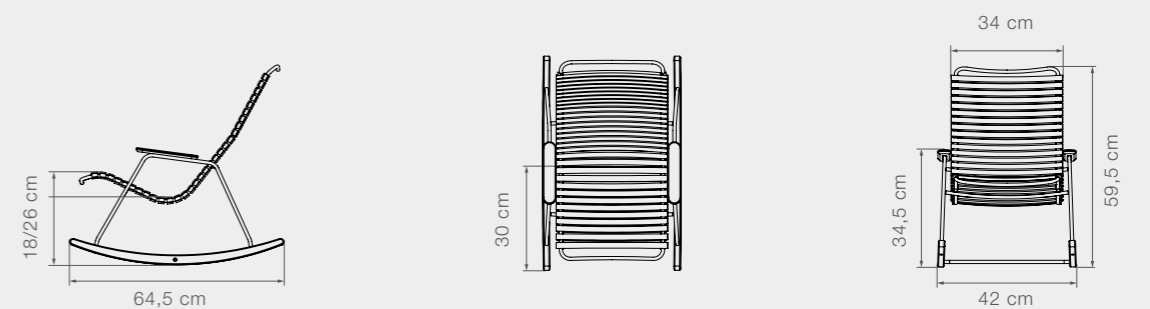

10818 CLICK Kids Rocking chair

Product weight	4,8 kg // 10,6 lbs	Width	42 cm // 16,5 in	Seat width	34 cm // 13,4 in	Armrest height	34,5 cm // 13,6 in
Lamella size	Ø10 mm // 0,4 in	Depth	64,5 cm // 25,4 in	Seat depth	30 cm // 11,8 in	Diameter	77 cm // 30,3 in
Lamella used	30 pcs	Height	59,5 cm // 23,4 in	Seat height	18/26 cm // 7,1/10,2 in