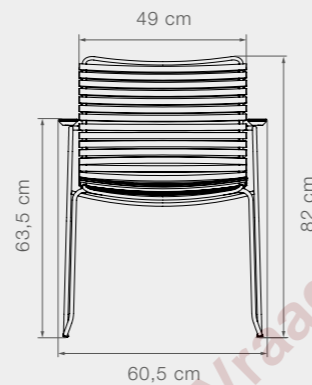

CLICK

DINING & LOUNGE SPECIFICATIONS

Plastic lamellas
Powder coated grey steel frame
Bamboo armrest
Maintenance: Oil / Repair lacquer

10801 CLICK Dining chair

| | | | | | | | |
|----------------|------------------|--------|--------------------|-------------|----------------------------|----------------|------------------|
| Product weight | 7,7 kg // 17 lbs | Width | 60,5 cm // 23,8 in | Seat width | 49 cm // 19,3 in | Armrest height | 63,5 cm // 25 in |
| Lamella size | Ø10 mm // 0,4 in | Depth | 58 cm // 22,8 in | Seat depth | 43,5 cm // 17,1 in | Diameter | 78 cm // 30,7 in |
| Lamella used | 30 pcs | Height | 82 cm // 32,3 in | Seat height | 42/44,5 cm // 16,5/17,5 in | Stackable max | 6 chairs |

10812 CLICK Dining chair tall back

| | | | | | | | |
|----------------|------------------|--------|--------------------|-------------|------------------------------|----------------|------------------|
| Product weight | 8 kg // 17,6 lbs | Width | 60,5 cm // 23,8 in | Seat width | 49 cm // 19,3 in | Armrest height | 63,5 cm // 25 in |
| Lamella size | Ø10 mm // 0,4 in | Depth | 60,5 cm // 23,8 in | Seat depth | 43,5 cm // 17,1 in | Diameter | 78 cm // 30,7 in |
| Lamella used | 34 pcs | Height | 92,5 cm // 36,4 in | Seat height | 41,5/44,5 cm // 16,3/17,5 in | Stackable max | 6 chairs |

| | | | | | | | |
|----------------|---------------------|--------|--------------------|-------------|-----------------------------|----------------|-------------------|
| Product weight | 10,7 kg // 23,6 lbs | Width | 63 cm // 24,8 in | Seat width | 49 cm // 19,3 in | Armrest height | 50 cm // 19,7 in |
| Lamella size | Ø12 mm // 0,5 in | Depth | 103 cm // 40,6 in | Seat depth | 48 cm // 18,9 in | Diameter | 115 cm // 45,3 in |
| Lamella used | 48 pcs | Height | 85,5 cm // 33,7 in | Seat height | 22,5/36,5 cm // 8,9/14,4 in | | |