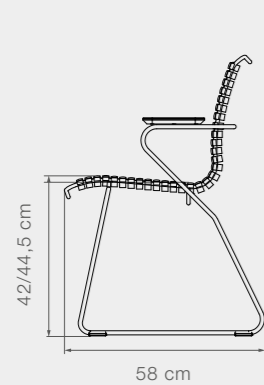

CLICK

DINING & LOUNGE SPECIFICATIONS

Plastic lamellas
Powder coated grey steel frame
Bamboo armrest
Maintenance: Oil / Repair lacquer

10801 CLICK Dining chair

| | | | | | | | |
|----------------|------------------|--------|--------------------|-------------|----------------------------|----------------|------------------|
| Product weight | 7,7 kg // 17 lbs | Width | 60,5 cm // 23,8 in | Seat width | 49 cm // 19,3 in | Armrest height | 63,5 cm // 25 in |
| Lamella size | Ø10 mm // 0,4 in | Depth | 58 cm // 22,8 in | Seat depth | 43,5 cm // 17,1 in | Diameter | 78 cm // 30,7 in |
| Lamella used | 30 pcs | Height | 82 cm // 32,3 in | Seat height | 42/44,5 cm // 16,5/17,5 in | Stackable max | 6 chairs |

10803 CLICK Position chair

| | | | | | | | |
|----------------|--------------------|--------|-------------------------------|-------------|------------------------------|----------------|------------------------------|
| Product weight | 9,3 kg // 20,5 lbs | Width | 58,5 cm // 23 in | Seat width | 49 cm // 19,3 in | Armrest height | 65 cm // 25,6 in |
| Lamella size | Ø10 mm // 0,4 in | Depth | 57-84,5 cm // 22,4-33,3 in | Seat depth | 44,5 cm // 17,5 in | Diameter | 77,5-95,5 cm // 30,5-37,6 in |
| Lamella used | 39 pcs | Height | 106,5-94,5 cm // 41,9-37,2 in | Seat height | 40,5/43,5 cm // 15,9/17,1 in | Positions | 7 |

| | | | | | | | |
|----------------|---------------------|--------|--------------------|-------------|-----------------------------|----------------|-------------------|
| Product weight | 10,7 kg // 23,6 lbs | Width | 63 cm // 24,8 in | Seat width | 49 cm // 19,3 in | Armrest height | 50 cm // 19,7 in |
| Lamella size | Ø12 mm // 0,5 in | Depth | 103 cm // 40,6 in | Seat depth | 48 cm // 18,9 in | Diameter | 115 cm // 45,3 in |
| Lamella used | 48 pcs | Height | 85,5 cm // 33,7 in | Seat height | 22,5/36,5 cm // 8,9/14,4 in | | |