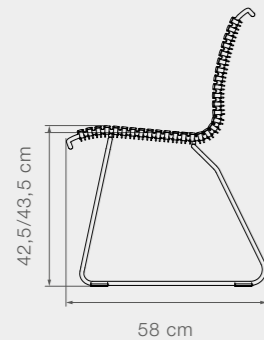

10814 CLICK Dining chair without armrest

Product weight	7,3 kg // 16,1 lbs	Width	58 cm // 22,8 in	Seat width	49 cm // 19,3 in	Diameter	78 cm // 30,7 in
Lamella size	Ø12 mm // 0,5 in	Depth	58 cm // 22,8 in	Seat depth	44,5 cm // 17,5 in	Stackable max	6 chairs
Lamella used	30 pcs	Height	82 cm // 32,3 in	Seat height	42,5/43,5 cm // 16,7/17,1 in