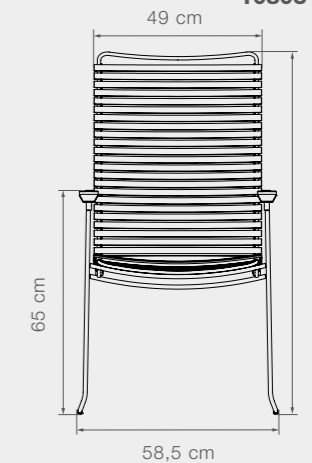

10803 CLICK Position chair

Product weight	9,3 kg // 20,5 lbs	Width	58,5 cm // 23 in	Seat width	49 cm // 19,3 in	Armrest height	65 cm // 25,6 in
Lamella size	Ø10 mm // 0,4 in	Depth	57-84,5 cm // 22,4-33,3 in	Seat depth	44,5 cm // 17,5 in	Diameter	77,5-95,5 cm // 30,5-37,6 in
Lamella used	39 pcs	Height	106,5-94,5 cm // 41,9-37,2 in	Seat height	40,5/43,5 cm // 15,9/17,1 in	Positions	7