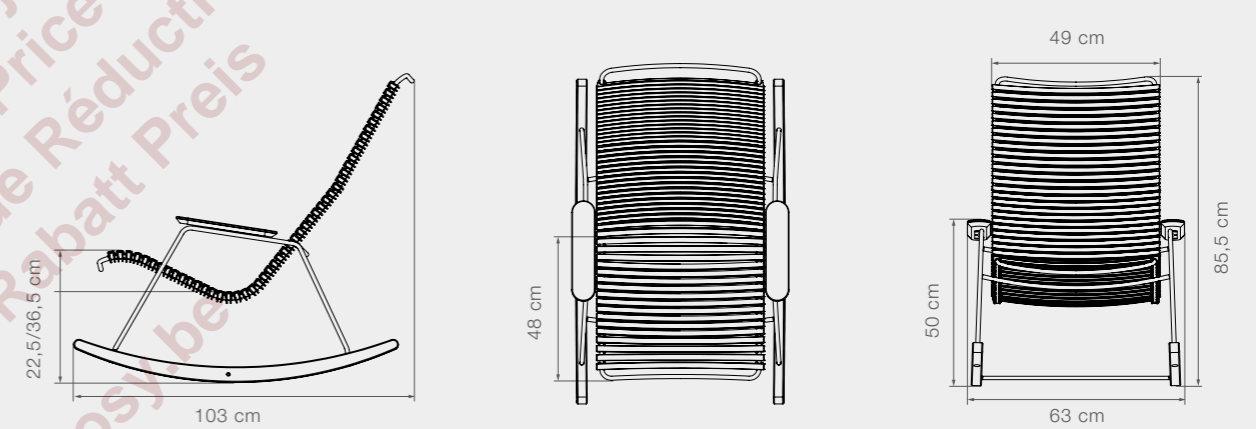

10803 CLICK Position chair

| | | | | | | | |
|----------------|--------------------|--------|-------------------------------|-------------|------------------------------|----------------|------------------------------|
| Product weight | 9,3 kg // 20,5 lbs | Width | 58,5 cm // 23 in | Seat width | 49 cm // 19,3 in | Armrest height | 65 cm // 25,6 in |
| Lamella size | Ø10 mm // 0,4 in | Depth | 57-84,5 cm // 22,4-33,3 in | Seat depth | 44,5 cm // 17,5 in | Diameter | 77,5-95,5 cm // 30,5-37,6 in |
| Lamella used | 39 pcs | Height | 106,5-94,5 cm // 41,9-37,2 in | Seat height | 40,5/43,5 cm // 15,9/17,1 in | Positions | 7 |

CLICK

DINING & LOUNGE SPECIFICATIONS

Plastic lamellas
Powder coated grey steel frame
Bamboo armrest and runners
Maintenance: Oil / Repair lacquer

10811 CLICK Lounge chair

10804 CLICK Rocking chair

| | | | | | | | |
|----------------|---------------------|--------|--------------------|-------------|------------------------------|----------------|--------------------|
| Product weight | 10,8 kg // 23,8 lbs | Width | 63 cm // 24,8 in | Seat width | 49 cm // 19,3 in | Armrest height | 51,5 cm // 20,3 in |
| Lamella size | Ø12 mm // 0,5 in | Depth | 90 cm // 35,4 in | Seat depth | 48 cm // 18,9 in | Diameter | 98,5 cm // 38,8 in |
| Lamella used | 48 pcs | Height | 95,5 cm // 37,6 in | Seat height | 26,5/37,5 cm // 10,4/14,8 in | Stackable max | 6 chairs |

| | | | | | | | |
|----------------|---------------------|--------|--------------------|-------------|-----------------------------|----------------|-------------------|
| Product weight | 10,7 kg // 23,6 lbs | Width | 63 cm // 24,8 in | Seat width | 49 cm // 19,3 in | Armrest height | 50 cm // 19,7 in |
| Lamella size | Ø12 mm // 0,5 in | Depth | 103 cm // 40,6 in | Seat depth | 48 cm // 18,9 in | Diameter | 115 cm // 45,3 in |
| Lamella used | 48 pcs | Height | 85,5 cm // 33,7 in | Seat height | 22,5/36,5 cm // 8,9/14,4 in | | |