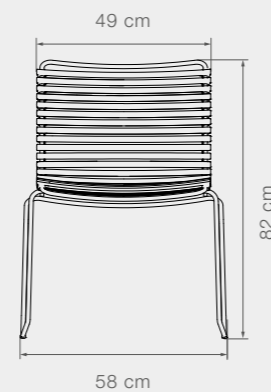

10814 CLICK Dining chair without armrest

Product weight	7,3 kg // 16,1 lbs	Width	58 cm // 22,8 in	Seat width	49 cm // 19,3 in	Diameter	78 cm // 30,7 in
Lamella size	Ø12 mm // 0,5 in	Depth	58 cm // 22,8 in	Seat depth	44,5 cm // 17,5 in	Stackable max	6 chairs
Lamella used	30 pcs	Height	82 cm // 32,3 in	Seat height	42,5/43,5 cm // 16,7/17,1 in