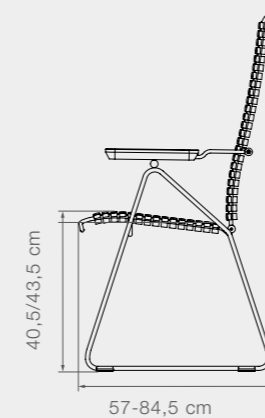

10812 CLICK Dining chair tall back

| | | | | | | | |
|----------------|------------------|--------|--------------------|-------------|------------------------------|----------------|------------------|
| Product weight | 8 kg // 17,6 lbs | Width | 60,5 cm // 23,8 in | Seat width | 49 cm // 19,3 in | Armrest height | 63,5 cm // 25 in |
| Lamella size | Ø10 mm // 0,4 in | Depth | 60,5 cm // 23,8 in | Seat depth | 43,5 cm // 17,1 in | Diameter | 78 cm // 30,7 in |
| Lamella used | 34 pcs | Height | 92,5 cm // 36,4 in | Seat height | 41,5/44,5 cm // 16,3/17,5 in | Stackable max | 6 chairs |

10814 CLICK Dining chair without armrest

| | | | | | | | |
|----------------|--------------------|--------|------------------|-------------|------------------------------|---------------|------------------|
| Product weight | 7,3 kg // 16,1 lbs | Width | 58 cm // 22,8 in | Seat width | 49 cm // 19,3 in | Diameter | 78 cm // 30,7 in |
| Lamella size | Ø12 mm // 0,5 in | Depth | 58 cm // 22,8 in | Seat depth | 44,5 cm // 17,5 in | Stackable max | 6 chairs |
| Lamella used | 30 pcs | Height | 82 cm // 32,3 in | Seat height | 42,5/43,5 cm // 16,7/17,1 in | | |

10803 CLICK Position chair

| | | | | | | | |
|----------------|--------------------|--------|-------------------------------|-------------|------------------------------|----------------|------------------------------|
| Product weight | 9,3 kg // 20,5 lbs | Width | 58,5 cm // 23 in | Seat width | 49 cm // 19,3 in | Armrest height | 65 cm // 25,6 in |
| Lamella size | Ø10 mm // 0,4 in | Depth | 57-84,5 cm // 22,4-33,3 in | Seat depth | 44,5 cm // 17,5 in | Diameter | 77,5-95,5 cm // 30,5-37,6 in |
| Lamella used | 39 pcs | Height | 106,5-94,5 cm // 41,9-37,2 in | Seat height | 40,5/43,5 cm // 15,9/17,1 in | Positions | 7 |