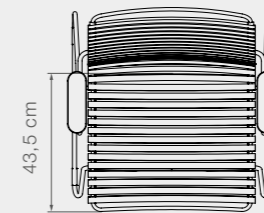

CLICK

DINING & LOUNGE SPECIFICATIONS

Plastic lamellas
Powder coated grey steel frame
Bamboo armrest
Maintenance: Oil / Repair lacquer

10801 CLICK Dining chair

| | | | | | | | |
|----------------|------------------|--------|--------------------|-------------|----------------------------|----------------|------------------|
| Product weight | 7,7 kg // 17 lbs | Width | 60,5 cm // 23,8 in | Seat width | 49 cm // 19,3 in | Armrest height | 63,5 cm // 25 in |
| Lamella size | Ø10 mm // 0,4 in | Depth | 58 cm // 22,8 in | Seat depth | 43,5 cm // 17,1 in | Diameter | 78 cm // 30,7 in |
| Lamella used | 30 pcs | Height | 82 cm // 32,3 in | Seat height | 42/44,5 cm // 16,5/17,5 in | Stackable max | 6 chairs |

10812 CLICK Dining chair tall back

| | | | | | | | |
|----------------|------------------|--------|--------------------|-------------|------------------------------|----------------|------------------|
| Product weight | 8 kg // 17,6 lbs | Width | 60,5 cm // 23,8 in | Seat width | 49 cm // 19,3 in | Armrest height | 63,5 cm // 25 in |
| Lamella size | Ø10 mm // 0,4 in | Depth | 60,5 cm // 23,8 in | Seat depth | 43,5 cm // 17,1 in | Diameter | 78 cm // 30,7 in |
| Lamella used | 34 pcs | Height | 92,5 cm // 36,4 in | Seat height | 41,5/44,5 cm // 16,3/17,5 in | Stackable max | 6 chairs |

10814 CLICK Dining chair without armrest

| | | | | | | | |
|----------------|--------------------|--------|------------------|-------------|------------------------------|---------------|------------------|
| Product weight | 7,3 kg // 16,1 lbs | Width | 58 cm // 22,8 in | Seat width | 49 cm // 19,3 in | Diameter | 78 cm // 30,7 in |
| Lamella size | Ø12 mm // 0,5 in | Depth | 58 cm // 22,8 in | Seat depth | 44,5 cm // 17,5 in | Stackable max | 6 chairs |
| Lamella used | 30 pcs | Height | 82 cm // 32,3 in | Seat height | 42,5/43,5 cm // 16,7/17,1 in | | |