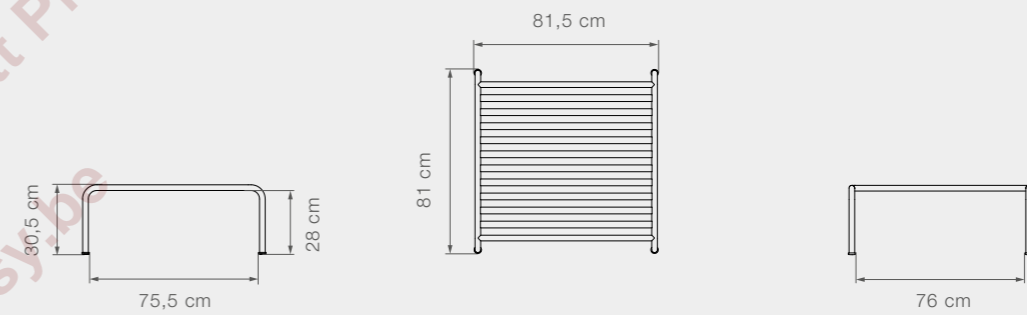

Product weight	10,4 kg // 22,9 lbs	Width	81,5 cm // 32,1 in	Seat width w. cushion	68 cm // 26,8 in	Diameter	114 cm // 44,7 in
Tube size	Ø25 mm // 1 in	Depth	81 cm // 31,9 in	Seat depth w. cushion	77 cm // 30,3 in		
Lamella size	3x1 cm // 1,2x0,4 in	Height	30,5 cm // 12 in	Seat height w. cushion	39 cm // 15,4 in		

14205 AVON Chair

14208 AVON Table

Product weight	18 kg // 39,7 lbs	Width	81 cm // 31,9 in	Seat width w. cushion	75 cm // 29,5 in	Armrest height	58,5 cm // 23 in
Tube size	Ø25 mm // 1 in	Depth	98,5 cm // 38,8 in	Seat depth w. cushion	47 cm // 18,5 in	Diameter	127 cm // 50 in
Lamella size	3x1 cm // 1,2x0,4 in	Height	58,5 cm // 23 in	Seat height w. cushion	36/39 cm // 14,2/15,4 in		

Product weight	14,6 kg // 32,2 lbs	Width	81,5 cm // 32,1 in	Height under TT*	28 cm // 11 in	Space legs front	76 cm // 29,9 in
Tube size	Ø25 mm // 1 in	Depth	81 cm // 31,9 in	TT* thickness	4 cm // 1,6 in	Diameter	114 cm // 44,7 in
Lamella size	3x1 cm // 1,2x0,4 in	Height	32 cm // 12,6 in	Space legs side	75,5 cm // 29,7 in		

DESCRIPTION

AVON

LOUNGE
SPECIFICATIONS

Powder coated muted white or black steel frame

Maintenance: Repair lacquer

*TT = TableTop

14208 AVON Base

Product weight	8,2 kg // 18,1 lbs	Width	81,5 cm // 32,1 in	Height under TT*	28 cm // 11 in	Diameter	114 cm // 44,9 in
Tube size	Ø25 mm // 1 in	Depth	81 cm // 31,9 in	Space legs side	75,5 cm // 29,7 in		
Lamella size	3x1 cm // 1,2x0,4 in	Height	30,5 cm // 12 in	Space legs front	76 cm // 29,9 in		