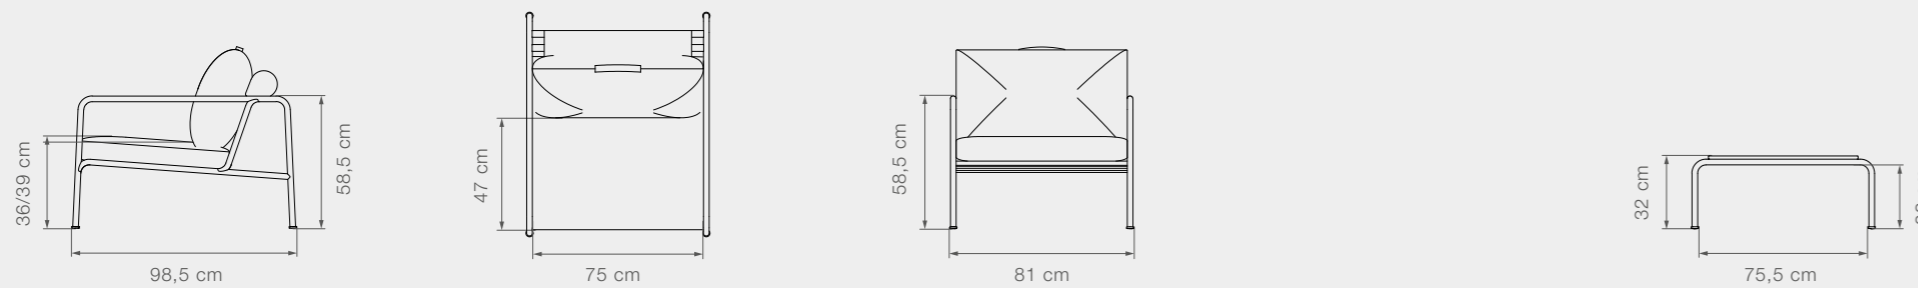

Powder coated muted white or black steel frame

Cushions in Sunbrella fabric in different colors

Maintenance: Repair lacquer

*TT = TableTop

14207 AVON 2 seater sofa

14208 AVON Ottoman

Product weight	32,3 kg // 71,2 lbs	Width	159 cm // 62,6 in	Seat width w. cushion	153 cm // 60,2 in	Armrest height	58,5 cm // 23 in
Tube size	Ø25 mm // 1 in	Depth	98,5 cm // 38,8 in	Seat depth w. cushion	47 cm // 18,5 in	Diameter	186 cm // 73,2 in
Lamella size	3x1 cm // 1,2x0,4 in	Height	58,5 cm // 23 in	Seat height w. cushion	36/39 cm // 14,2/15,4 in		

Product weight	10,4 kg // 22,9 lbs	Width	81,5 cm // 32,1 in	Seat width w. cushion	68 cm // 26,8 in	Diameter	114 cm // 44,7 in
Tube size	Ø25 mm // 1 in	Depth	81 cm // 31,9 in	Seat depth w. cushion	77 cm // 30,3 in		
Lamella size	3x1 cm // 1,2x0,4 in	Height	30,5 cm // 12 in	Seat height w. cushion	39 cm // 15,4 in		

14205 AVON Chair

14208 AVON Table

Product weight	18 kg // 39,7 lbs	Width	81 cm // 31,9 in	Seat width w. cushion	75 cm // 29,5 in	Armrest height	58,5 cm // 23 in
Tube size	Ø25 mm // 1 in	Depth	98,5 cm // 38,8 in	Seat depth w. cushion	47 cm // 18,5 in	Diameter	127 cm // 50 in
Lamella size	3x1 cm // 1,2x0,4 in	Height	58,5 cm // 23 in	Seat height w. cushion	36/39 cm // 14,2/15,4 in		

Product weight	14,6 kg // 32,2 lbs	Width	81,5 cm // 32,1 in	Height under TT*	28 cm // 11 in	Space legs front	76 cm // 29,9 in
Tube size	Ø25 mm // 1 in	Depth	81 cm // 31,9 in	TT* thickness	4 cm // 1,6 in	Diameter	114 cm // 44,7 in
Lamella size	3x1 cm // 1,2x0,4 in	Height	32 cm // 12,6 in	Space legs side	75,5 cm // 29,7 in		