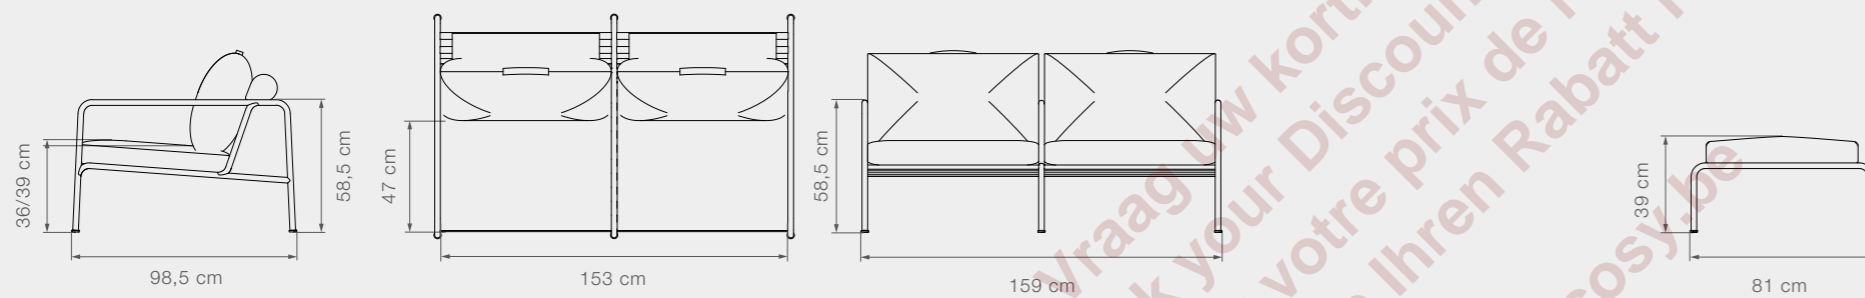

Powder coated muted white or black steel frame

Cushions in Sunbrella fabric in different colors

Maintenance: Repair lacquer

*TT = TableTop

14207 AVON 2 seater sofa

14208 AVON Ottoman

Product weight	32,3 kg // 71,2 lbs	Width	159 cm // 62,6 in	Seat width w. cushion	153 cm // 60,2 in	Armrest height	58,5 cm // 23 in
Tube size	Ø25 mm // 1 in	Depth	98,5 cm // 38,8 in	Seat depth w. cushion	47 cm // 18,5 in	Diameter	186 cm // 73,2 in
Lamella size	3x1 cm // 1,2x0,4 in	Height	58,5 cm // 23 in	Seat height w. cushion	36/39 cm // 14,2/15,4 in		

Product weight	10,4 kg // 22,9 lbs	Width	81,5 cm // 32,1 in	Seat width w. cushion	68 cm // 26,8 in	Diameter	114 cm // 44,7 in
Tube size	Ø25 mm // 1 in	Depth	81 cm // 31,9 in	Seat depth w. cushion	77 cm // 30,3 in		
Lamella size	3x1 cm // 1,2x0,4 in	Height	30,5 cm // 12 in	Seat height w. cushion	39 cm // 15,4 in		

14205 AVON Chair

14208 AVON Table

Product weight	18 kg // 39,7 lbs	Width	81 cm // 31,9 in	Seat width w. cushion	75 cm // 29,5 in	Armrest height	58,5 cm // 23 in
Tube size	Ø25 mm // 1 in	Depth	98,5 cm // 38,8 in	Seat depth w. cushion	47 cm // 18,5 in	Diameter	127 cm // 50 in
Lamella size	3x1 cm // 1,2x0,4 in	Height	58,5 cm // 23 in	Seat height w. cushion	36/39 cm // 14,2/15,4 in		

Product weight	14,6 kg // 32,2 lbs	Width	81,5 cm // 32,1 in	Height under TT*	28 cm // 11 in	Space legs front	76 cm // 29,9 in
Tube size	Ø25 mm // 1 in	Depth	81 cm // 31,9 in	TT* thickness	4 cm // 1,6 in	Diameter	114 cm // 44,7 in
Lamella size	3x1 cm // 1,2x0,4 in	Height	32 cm // 12,6 in	Space legs side	75,5 cm // 29,7 in		