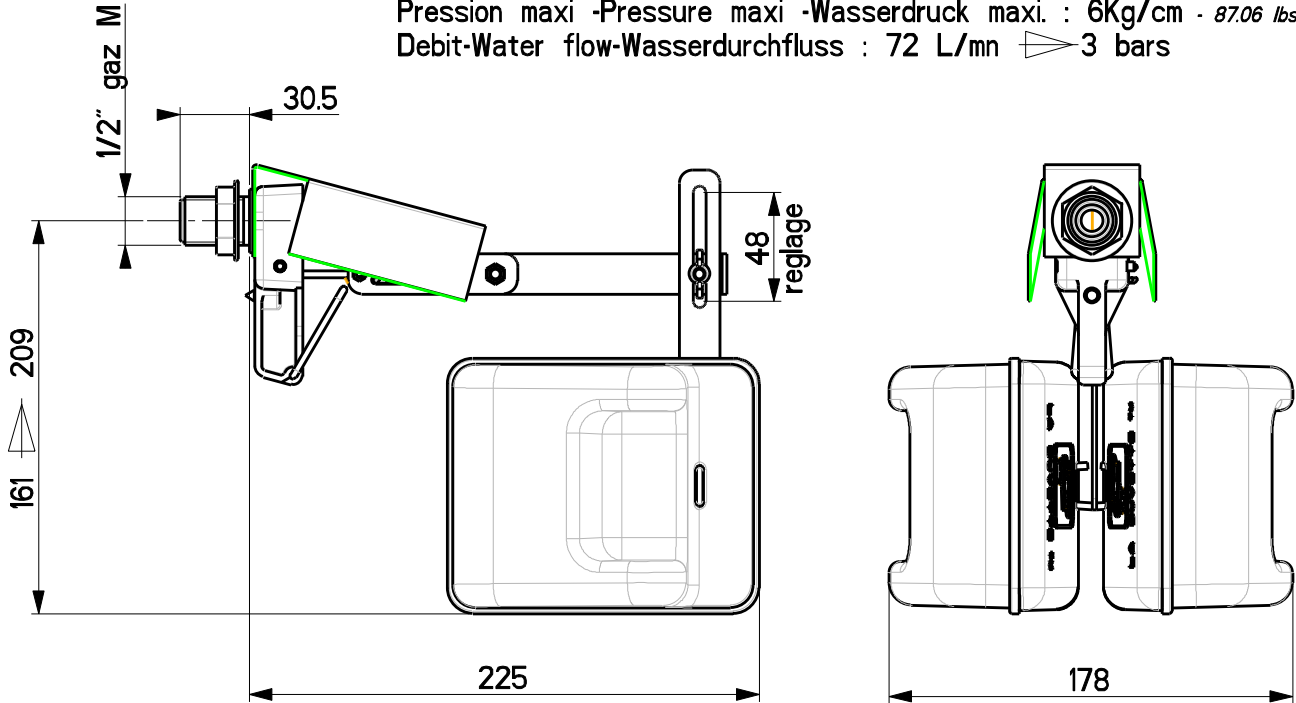

VGD 72

A 628

Pression maxi -Pressure maxi -Wasserdruck maxi : 6Kg/cm - 87.06 lbs/□"
 Debit-Water flow-Wasserdurchfluss : 72 L/mn ▷ 3 bars

4690362 07.2011