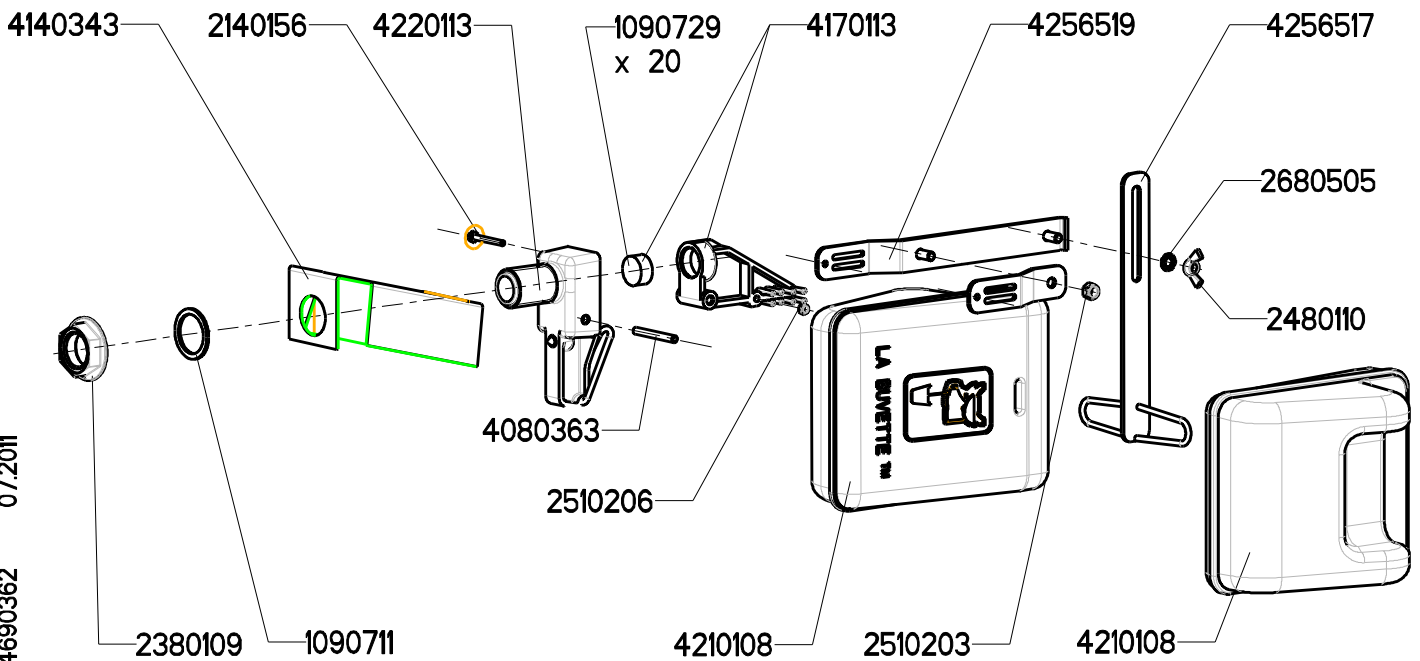

VGD 72

A 628

Pression maxi -Pressure maxi -Wasserdruck maxi : 6Kg/cm - 87.06 lbs/□"
 Debit-Water flow-Wasserdurchfluss : 72 L/mn ▷ 3 bars

4690362 07.2011