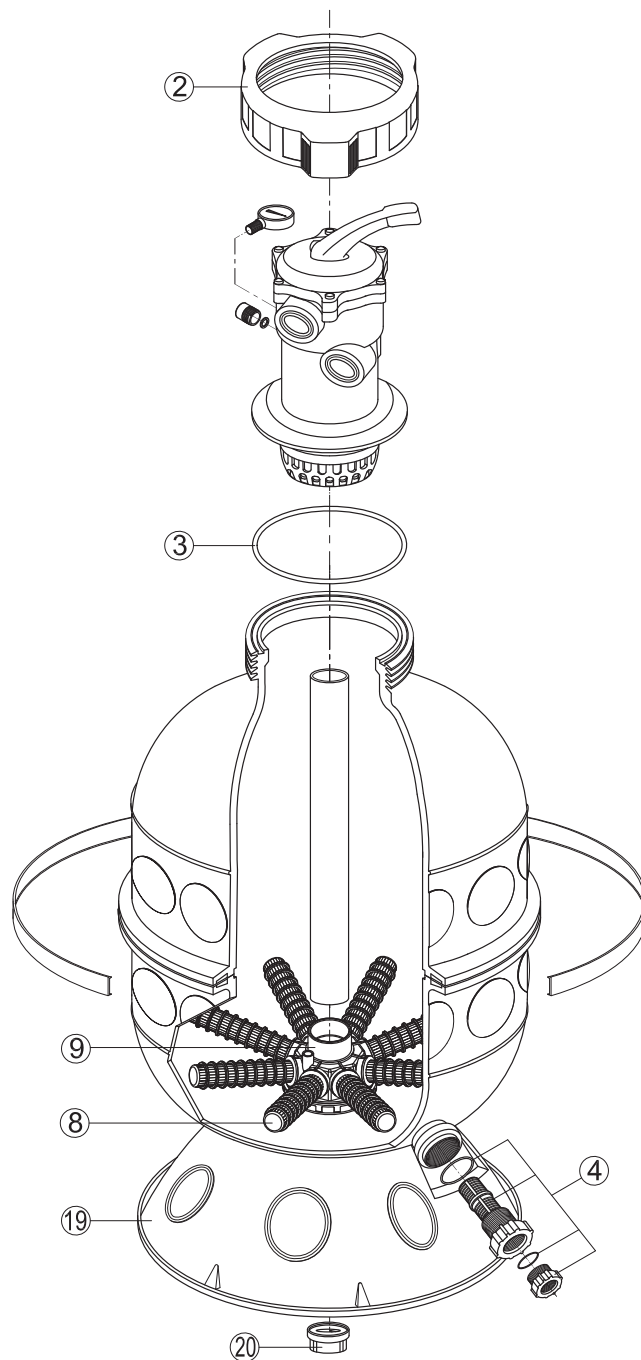

Filtres à sable Top HI

Top mount sand filters

S160TIE/S210TIE/S240TIE

N°	Description ⁽¹⁾	Nb	Ref
2	Nut • Ecrou • Nuss • Tuerca • Dado • Noot • Tuerca • Гайка	1	500200020000
3	Lid O'Ring • Joint torique de dôme • Deckel O'Ring • O'Ring de domo • Guarnizione O'ring della coperchio • Koepel o'ring • O-Ring de Cúpula • Уплотнительное кольцо	1	500200030000
4	Drain clamp • Bouchon de vidange • Entleerung-stopfen • Tapón de vaciado • Tappo di spurgo • Leegmaakdop • Esvaziamento • Сливная пробка	1	500413000403
8	Lateral (x2) • Crépine (x2) • Verteiler (x2) • Crepina (x2) • Candeletta (x2) • Draadfilters (x2) • Ralos (x2) • Сепаратор (x2)	8	
	S160TIE		500201110000
	S210TIE		500201120000
	S240TIE		500201130000
9	Lateral holder • Sièges des crépines • Verteilersitz • Asiento de crepinas • Collettore • Draadfilters • Ralos • Крепление сепараторов	1	500203000000
19 + 20	Support stand • Socle • Socket • Base de suporte • Base d'appoggio • Sokkel • Base • Подставка	1	500200190000
/	Valve • Vanne • Ventill • Válvula • Valvola multiviva • Van de klep • Válvula • Клапан выбора режима работы	1	
	1.5"		NKX250112520200