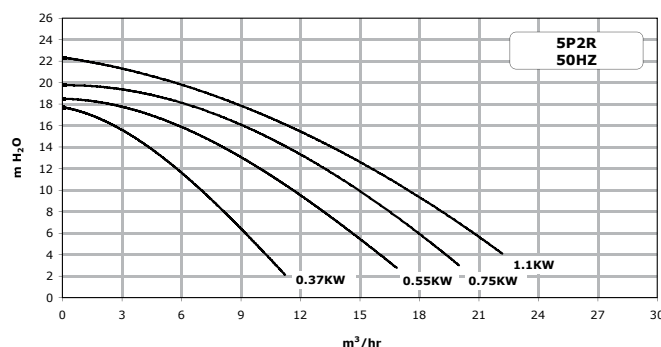

Swimming Pool Pumps | Schwimmbadpumpen | Zwembadpompen
Pompes pour piscines | Bombas para piscinas | Pompe per piscine

5P2R™ / S5P2R™

FEATURES

- Self-priming diffuser design makes this our fastest priming pool pump
- High head impeller for maximum performance output
- Stainless steel locking clamp for quick and easy servicing
- "See Thru" trap lid
- For salt water applications up to 0,4% salt concentration or 4 grams/liter (S5P2R)
- Heavy duty totally enclosed fan cooled motor (TEFC)
- Thermally protected, all single phase motors
- Multiple drain locations for quick winterizing

FUNKTIONSUMFANG

- Selbstansaugende Pumpe für schnellste Wasseransaugung
- High-Head-Laufrad für maximale Leistung
- Edelstahl-Spannband für schnelle und unkomplizierte Wartung
- Transparenter Vorfilterdeckel
- Geeignet für Salzwasser bis 0,4% Salzkonzentration oder 4 Gramm/Liter (S5P2R)
- Stark belastbarer TEFC Motor
- Alle Einphasenmotoren mit integriertem Thermo-Motorschutz
- Mehrere Ablassöffnungen für schnelle Entleerung

EIGENSCHAPPEN

- Onze snelste zelfaanzuigende pomp
- Rotor met groot waterstandsverschil voor maximaal vermogen
- Klemband uit roestvrij staal voor snel en eenvoudig onderhoud
- Doorzichtig deksel
- Bestand tegen 0,4% zoutconcentratie voor zoutwater toepassingen of 4 gram/liter (S5P2R)
- TEFC motor voor continu gebruik
- Alle enkelfasige motoren hebben een ingebouwde thermische beveiliging
- Meerdere afvoerplaatsen om snel winterklaar te kunnen maken

CARACTÉRISTIQUES

- Le design auto-amorçant unique du diffuseur en fait la pompe la plus rapide à l'amorçage de l'industrie
- Turbine haute pression pour un débit maximal
- Attache en acier inoxydable pour un entretien facile et rapide
- Couvercle transparent
- Pour des applications en eau salée jusqu'à 0,4% de sel dans l'eau ou 4 grammes/litre (S5P2R)
- Moteur TEFC pour utilisation continue
- Moteurs monophasés avec protection thermique
- Drains multiples pour un hivernage rapide

CARACTERÍSTICAS

- Diseño del difusor con auto cebado convierte a esta bomba de piscinas en la más rápida
- Rodete de grandes alturas manométricas para mayor potencia de salida
- Cubierta blocante de acero inoxidable para fácil y rápido servicio
- Tapa de prefiltro transparente
- Resistente al agua salada hasta el 0,4% de sal en el agua o 4 gramos/litro (S5P2R)
- TEFC motor para utilizaciön continua
- Todos los motores monofásicos tienen protección térmica
- Varios orificios de drenaje para un rápido acondicionamiento invernal

CARATTERISTICHE

- Diffusore autoadescante che fa di questa pompa per piscine la più veloce all'avviamento di tutta la nostra gamma
- Ventola ad alte prestazioni per un massimo rendimento in uscita
- Morsetto di serraggio in acciaio inox per una facile e veloce manutenzione
- Coperchio del cestello "a vista"
- Adatta per applicazioni in acqua salata con tasso di salinità fino allo 0,4% o 4 grammi/litro (S5P2R)
- Motore TEFC per uso intensivo
- Protezione termica su tutti i motori monofase
- Postazioni multiple di scarico per una rapida predisposizione invernale