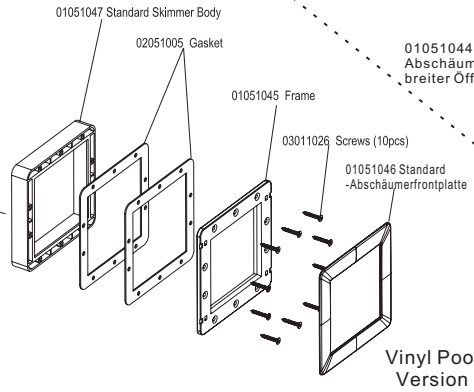

Vinyl cut out dimension for EM0010(VINYL VERSION)

Vinyl cut out dimension for EM0020(VINYL VERSION)

English

MEM21090841

Vynlausschnitt-Abmessungen für EM0010(VINYL-VERSION)

Vynlausschnitt-Abmessungen für EM0020(VINYLVERSION)

Deutsch

**Dimensions de la découpe en vinyle pour EM0010 (VERSION VINYLE)**

**Dimensions de la découpe en vinyle pour EM0020 (VERSION VINYLE)**

Français

**Afmetingen voor EM0010 (VINYLVERSIE)**

Nederlands

**Afmetingen voor EM0020 (VINYLVERSIE)**