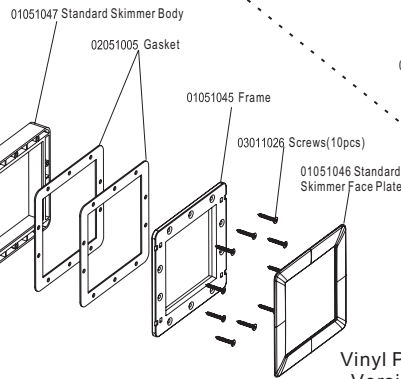

Vinyl cut out dimension for EM0010(VINYL VERSION)

Vinyl cut out dimension for EM0020(VINYL VERSION)

English

MEM21090841

Vynlausschnitt-Abmessungen für EM0010(VINYL-VERSION)

Vynlausschnitt-Abmessungen für EM0020(VINYLVERSION)

Deutsch

**Dimensions de la découpe en vinyle pour EM0010 (VERSION VINYLE)**

**Dimensions de la découpe en vinyle pour EM0020 (VERSION VINYLE)**

Français

**Afmetingen voor EM0010 (VINYLVERSIE)**

Nederlands

**Afmetingen voor EM0020 (VINYLVERSIE)**