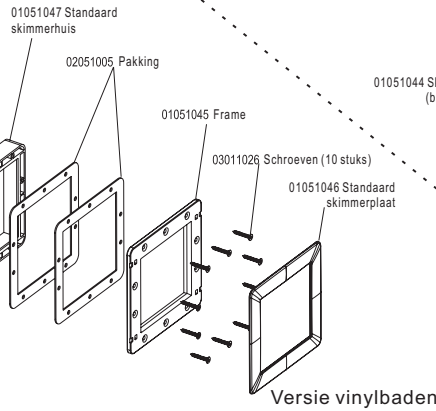

Deutsch

**Dimensions de la découpe en vinyle pour EM0010 (VERSION VINYLE)**

**Dimensions de la découpe en vinyle pour EM0020 (VERSION VINYLE)**

Français

**Afmetingen voor EM0010 (VINYLVERSIE)**

Nederlands

**Afmetingen voor EM0020 (VINYLVERSIE)**