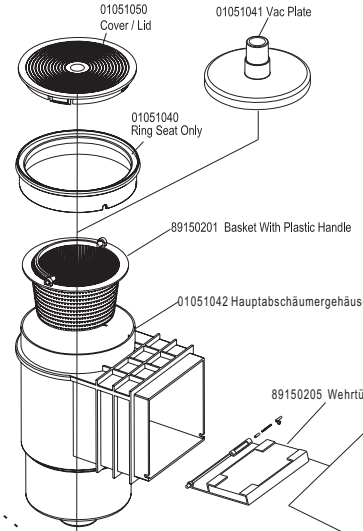

Vinyl cut out dimension for EM0010(VINYL VERSION)

Vinyl cut out dimension for EM0020(VINYL VERSION)

English

MEM21090841

Vynlausschnitt-Abmessungen für EM0010(VINYL-VERSION)

Vynlausschnitt-Abmessungen für EM0020(VINYLVERSION)

Deutsch

**Dimensions de la découpe en vinyle pour EM0010 (VERSION VINYLE)**

**Dimensions de la découpe en vinyle pour EM0020 (VERSION VINYLE)**

Français

**Afmetingen voor EM0010 (VINYLVERSIE)**

Nederlands

**Afmetingen voor EM0020 (VINYLVERSIE)**