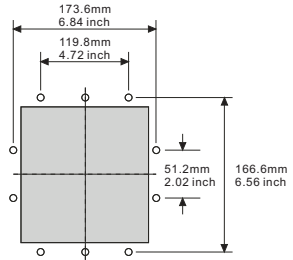

Vinyl cut out dimension for EM0010(VINYL VERSION)

Vinyl cut out dimension for EM0020(VINYL VERSION)

English

MEM21090841

Vynlausschnitt-Abmessungen für EM0010(VINYL-VERSION)

Vynlausschnitt-Abmessungen für EM0020(VINYLVERSION)

Deutsch

**Dimensions de la découpe en vinyle pour EM0010 (VERSION VINYLE)**

**Dimensions de la découpe en vinyle pour EM0020 (VERSION VINYLE)**

Français

**Afmetingen voor EM0010 (VINYLVERSIE)**

Nederlands

**Afmetingen voor EM0020 (VINYLVERSIE)**