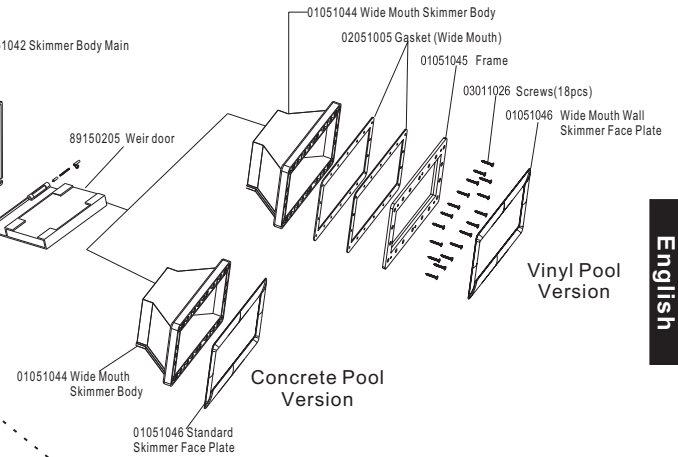

Vinyl cut out dimension for EM0010(VINYL VERSION)

Vinyl cut out dimension for EM0020(VINYL VERSION)

English

MEM21090841

Vynlausschnitt-Abmessungen für EM0010(VINYL-VERSION)

Vynlausschnitt-Abmessungen für EM0020(VINYLVERSION)

Deutsch

**Dimensions de la découpe en vinyle pour EM0010 (VERSION VINYLE)**

**Dimensions de la découpe en vinyle pour EM0020 (VERSION VINYLE)**

Français

**Afmetingen voor EM0010 (VINYLVERSIE)**

Nederlands

**Afmetingen voor EM0020 (VINYLVERSIE)**