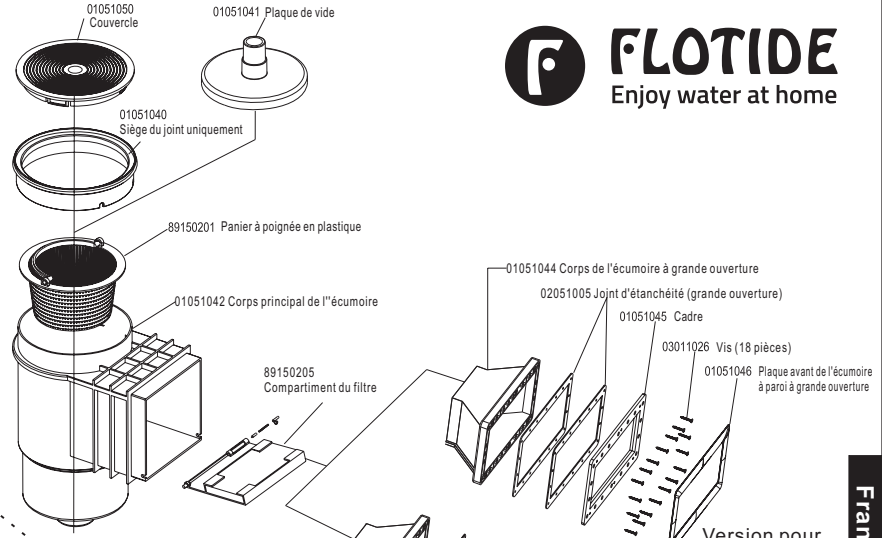

Vinyl cut out dimension for EM0010(VINYL VERSION)

Vinyl cut out dimension for EM0020(VINYL VERSION)

English

MEM21090841

Vynlausschnitt-Abmessungen für EM0010(VINYL-VERSION)

Vynlausschnitt-Abmessungen für EM0020(VINYLVERSION)

Deutsch

**Dimensions de la découpe en vinyle pour EM0010 (VERSION VINYLE)**

**Dimensions de la découpe en vinyle pour EM0020 (VERSION VINYLE)**

Français

**Afmetingen voor EM0010 (VINYLVERSIE)**

Nederlands

**Afmetingen voor EM0020 (VINYLVERSIE)**