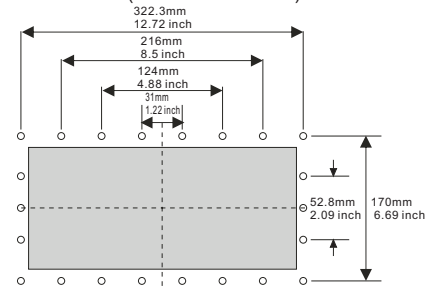

Vinyl cut out dimension for EM0010(VINYL VERSION)

Vinyl cut out dimension for EM0020(VINYL VERSION)

English

MEM21090841

Vynlausschnitt-Abmessungen für EM0010(VINYL-VERSION)

Vynlausschnitt-Abmessungen für EM0020(VINYLVERSION)

Deutsch

**Dimensions de la découpe en vinyle pour EM0010 (VERSION VINYLE)**

**Dimensions de la découpe en vinyle pour EM0020 (VERSION VINYLE)**

Français

**Afmetingen voor EM0010 (VINYLVERSIE)**

Nederlands

**Afmetingen voor EM0020 (VINYLVERSIE)**