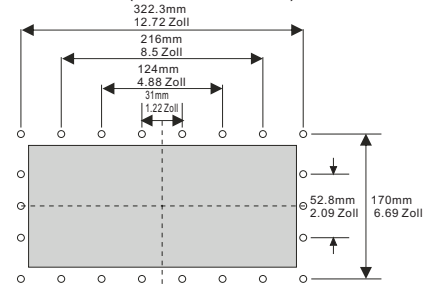

Vinyl cut out dimension for EM0010(VINYL VERSION)

Vinyl cut out dimension for EM0020(VINYL VERSION)

English

MEM21090841

Vynlausschnitt-Abmessungen für EM0010(VINYL-VERSION)

Vynlausschnitt-Abmessungen für EM0020(VINYLVERSION)

Deutsch

**Dimensions de la découpe en vinyle pour EM0010 (VERSION VINYLE)**

**Dimensions de la découpe en vinyle pour EM0020 (VERSION VINYLE)**

Français

**Afmetingen voor EM0010 (VINYLVERSIE)**

Nederlands

**Afmetingen voor EM0020 (VINYLVERSIE)**