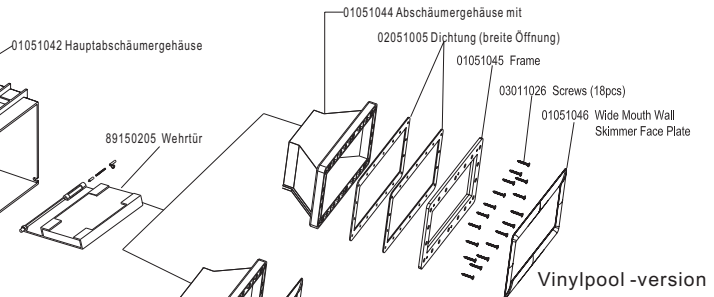

Vinyl cut out dimension for EM0010(VINYL VERSION)

Vinyl cut out dimension for EM0020(VINYL VERSION)

English

MEM21090841

Vynlausschnitt-Abmessungen für EM0010(VINYL-VERSION)

Vynlausschnitt-Abmessungen für EM0020(VINYLVERSION)

Deutsch

**Dimensions de la découpe en vinyle pour EM0010 (VERSION VINYLE)**

**Dimensions de la découpe en vinyle pour EM0020 (VERSION VINYLE)**

Français

**Afmetingen voor EM0010 (VINYLVERSIE)**

Nederlands

**Afmetingen voor EM0020 (VINYLVERSIE)**