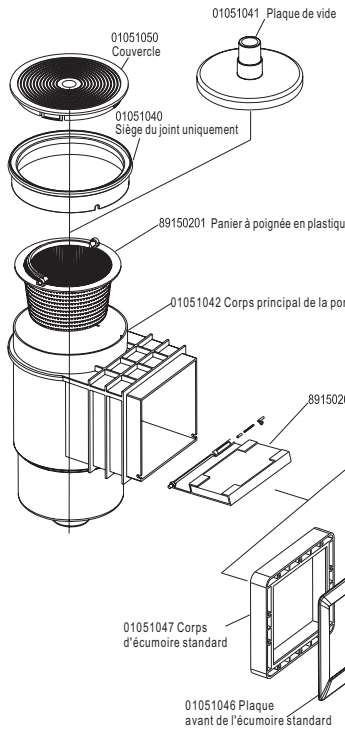

Vinyl cut out dimension for EM0010(VINYL VERSION)

Vinyl cut out dimension for EM0020(VINYL VERSION)

English

MEM21090841

Vynlausschnitt-Abmessungen für EM0010(VINYL-VERSION)

Vynlausschnitt-Abmessungen für EM0020(VINYLVERSION)

Deutsch

**Dimensions de la découpe en vinyle pour EM0010 (VERSION VINYLE)**

**Dimensions de la découpe en vinyle pour EM0020 (VERSION VINYLE)**

Français

**Afmetingen voor EM0010 (VINYLVERSIE)**

Nederlands

**Afmetingen voor EM0020 (VINYLVERSIE)**