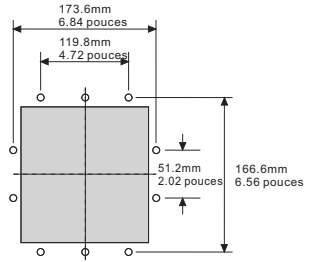

Vinyl cut out dimension for EM0010(VINYL VERSION)

Vinyl cut out dimension for EM0020(VINYL VERSION)

English

MEM21090841

Vynlausschnitt-Abmessungen für EM0010(VINYL-VERSION)

Vynlausschnitt-Abmessungen für EM0020(VINYLVERSION)

Deutsch

**Dimensions de la découpe en vinyle pour EM0010 (VERSION VINYLE)**

**Dimensions de la découpe en vinyle pour EM0020 (VERSION VINYLE)**

Français

**Afmetingen voor EM0010 (VINYLVERSIE)**

Nederlands

**Afmetingen voor EM0020 (VINYLVERSIE)**