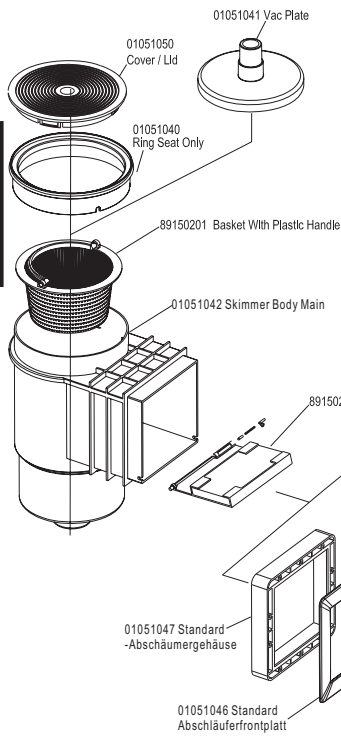

Vinyl cut out dimension for EM0010(VINYL VERSION)

Vinyl cut out dimension for EM0020(VINYL VERSION)

English

MEM21090841

Vynlausschnitt-Abmessungen für EM0010(VINYL-VERSION)

Vynlausschnitt-Abmessungen für EM0020(VINYLVERSION)

Deutsch

**Dimensions de la découpe en vinyle pour EM0010 (VERSION VINYLE)**

**Dimensions de la découpe en vinyle pour EM0020 (VERSION VINYLE)**

Français

**Afmetingen voor EM0010 (VINYLVERSIE)**

Nederlands

**Afmetingen voor EM0020 (VINYLVERSIE)**