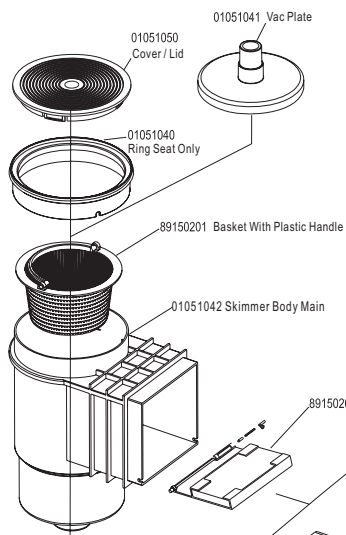

Vinyl cut out dimension for EM0010(VINYL VERSION)

Vinyl cut out dimension for EM0020(VINYL VERSION)

English

MEM21090841

Vynlausschnitt-Abmessungen für EM0010(VINYL-VERSION)

Vynlausschnitt-Abmessungen für EM0020(VINYLVERSION)

Deutsch

**Dimensions de la découpe en vinyle pour EM0010 (VERSION VINYLE)**

**Dimensions de la découpe en vinyle pour EM0020 (VERSION VINYLE)**

Français

**Afmetingen voor EM0010 (VINYLVERSIE)**

Nederlands

**Afmetingen voor EM0020 (VINYLVERSIE)**