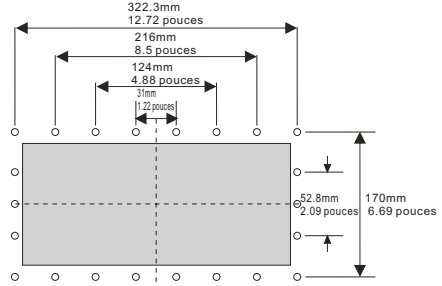

Vinyl cut out dimension for EM0010(VINYL VERSION)

Vinyl cut out dimension for EM0020(VINYL VERSION)

English

MEM21090841

Vynlausschnitt-Abmessungen für EM0010(VINYL-VERSION)

Vynlausschnitt-Abmessungen für EM0020(VINYLVERSION)

Deutsch

**Dimensions de la découpe en vinyle pour EM0010 (VERSION VINYLE)**

**Dimensions de la découpe en vinyle pour EM0020 (VERSION VINYLE)**

Français

**Afmetingen voor EM0010 (VINYLVERSIE)**

Nederlands

**Afmetingen voor EM0020 (VINYLVERSIE)**