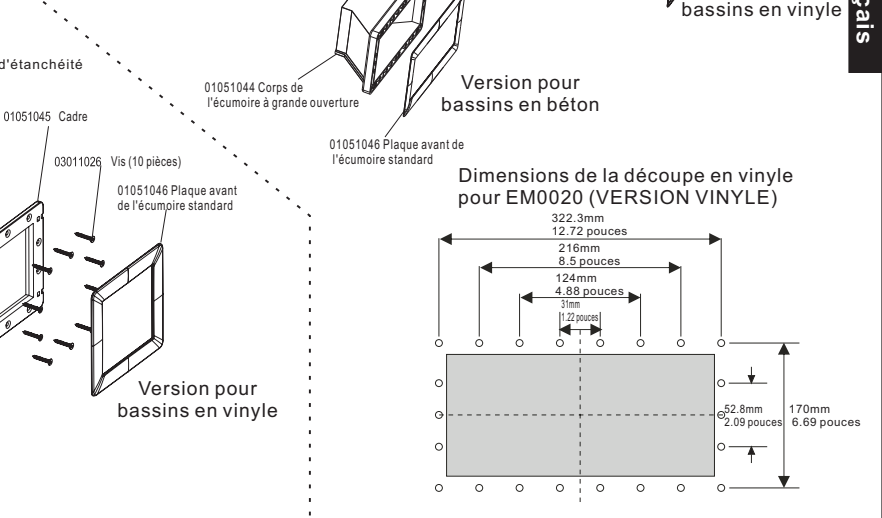

Vinyl cut out dimension for EM0010(VINYL VERSION)

Vinyl cut out dimension for EM0020(VINYL VERSION)

English

MEM21090841

Vynlausschnitt-Abmessungen für EM0010(VINYL-VERSION)

Vynlausschnitt-Abmessungen für EM0020(VINYLVERSION)

Deutsch

**Dimensions de la découpe en vinyle pour EM0010 (VERSION VINYLE)**

**Dimensions de la découpe en vinyle pour EM0020 (VERSION VINYLE)**

Français

**Afmetingen voor EM0010 (VINYLVERSIE)**

Nederlands

**Afmetingen voor EM0020 (VINYLVERSIE)**