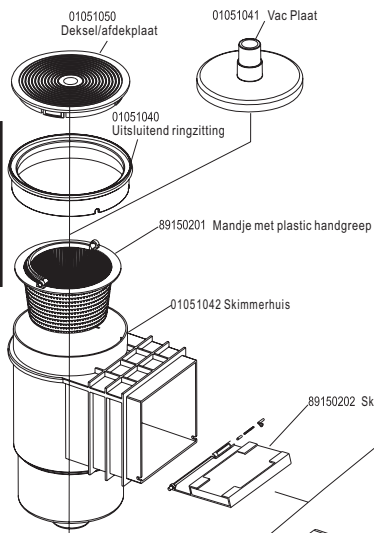

Vinyl cut out dimension for EM0010(VINYL VERSION)

Vinyl cut out dimension for EM0020(VINYL VERSION)

English

MEM21090841

Vynlausschnitt-Abmessungen für EM0010(VINYL-VERSION)

Vynlausschnitt-Abmessungen für EM0020(VINYLVERSION)

Deutsch

**Dimensions de la découpe en vinyle pour EM0010 (VERSION VINYLE)**

**Dimensions de la découpe en vinyle pour EM0020 (VERSION VINYLE)**

Français

**Afmetingen voor EM0010 (VINYLVERSIE)**

Nederlands

**Afmetingen voor EM0020 (VINYLVERSIE)**