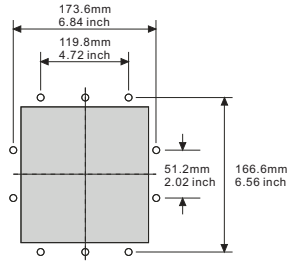

Vinyl cut out dimension for EM0010(VINYL VERSION)

Vinyl cut out dimension for EM0020(VINYL VERSION)

English

MEM21090841

Vynlausschnitt-Abmessungen für EM0010(VINYL-VERSION)

Vynlausschnitt-Abmessungen für EM0020(VINYLVERSION)

Deutsch

**Dimensions de la découpe en vinyle pour EM0010 (VERSION VINYLE)**

**Dimensions de la découpe en vinyle pour EM0020 (VERSION VINYLE)**

Français

**Afmetingen voor EM0010 (VINYLVERSIE)**

Nederlands

**Afmetingen voor EM0020 (VINYLVERSIE)**