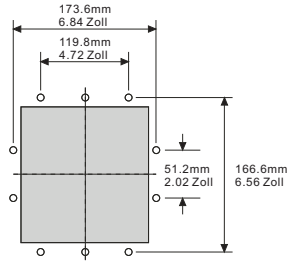

Vinyl cut out dimension for EM0010(VINYL VERSION)

Vinyl cut out dimension for EM0020(VINYL VERSION)

English

MEM21090841

Vynlausschnitt-Abmessungen für EM0010(VINYL-VERSION)

Vynlausschnitt-Abmessungen für EM0020(VINYLVERSION)

Deutsch

**Dimensions de la découpe en vinyle pour EM0010 (VERSION VINYLE)**

**Dimensions de la découpe en vinyle pour EM0020 (VERSION VINYLE)**

Français

**Afmetingen voor EM0010 (VINYLVERSIE)**

Nederlands

**Afmetingen voor EM0020 (VINYLVERSIE)**