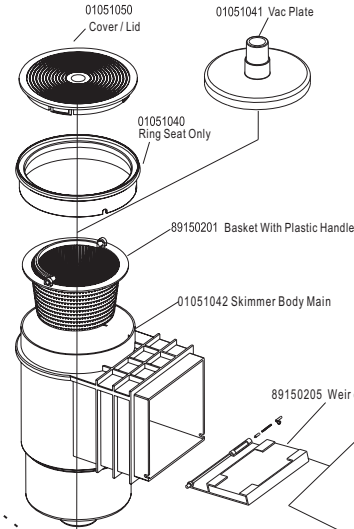

Vinyl cut out dimension for EM0010(VINYL VERSION)

Vinyl cut out dimension for EM0020(VINYL VERSION)

English

MEM21090841

Vynlausschnitt-Abmessungen für EM0010(VINYL-VERSION)

Vynlausschnitt-Abmessungen für EM0020(VINYLVERSION)

Deutsch

**Dimensions de la découpe en vinyle pour EM0010 (VERSION VINYLE)**

**Dimensions de la découpe en vinyle pour EM0020 (VERSION VINYLE)**

Français

**Afmetingen voor EM0010 (VINYLVERSIE)**

Nederlands

**Afmetingen voor EM0020 (VINYLVERSIE)**