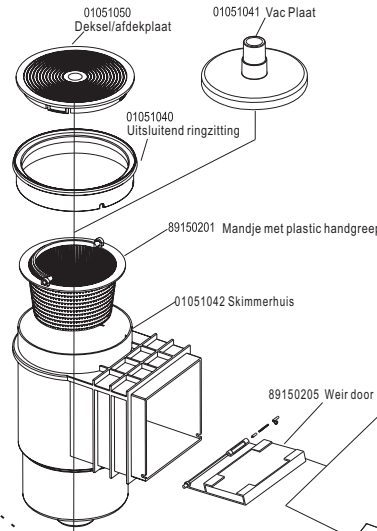

Vinyl cut out dimension for EM0010(VINYL VERSION)

Vinyl cut out dimension for EM0020(VINYL VERSION)

English

MEM21090841

Vynlausschnitt-Abmessungen für EM0010(VINYL-VERSION)

Vynlausschnitt-Abmessungen für EM0020(VINYLVERSION)

Deutsch

**Dimensions de la découpe en vinyle pour EM0010 (VERSION VINYLE)**

**Dimensions de la découpe en vinyle pour EM0020 (VERSION VINYLE)**

Français

**Afmetingen voor EM0010 (VINYLVERSIE)**

Nederlands

**Afmetingen voor EM0020 (VINYLVERSIE)**